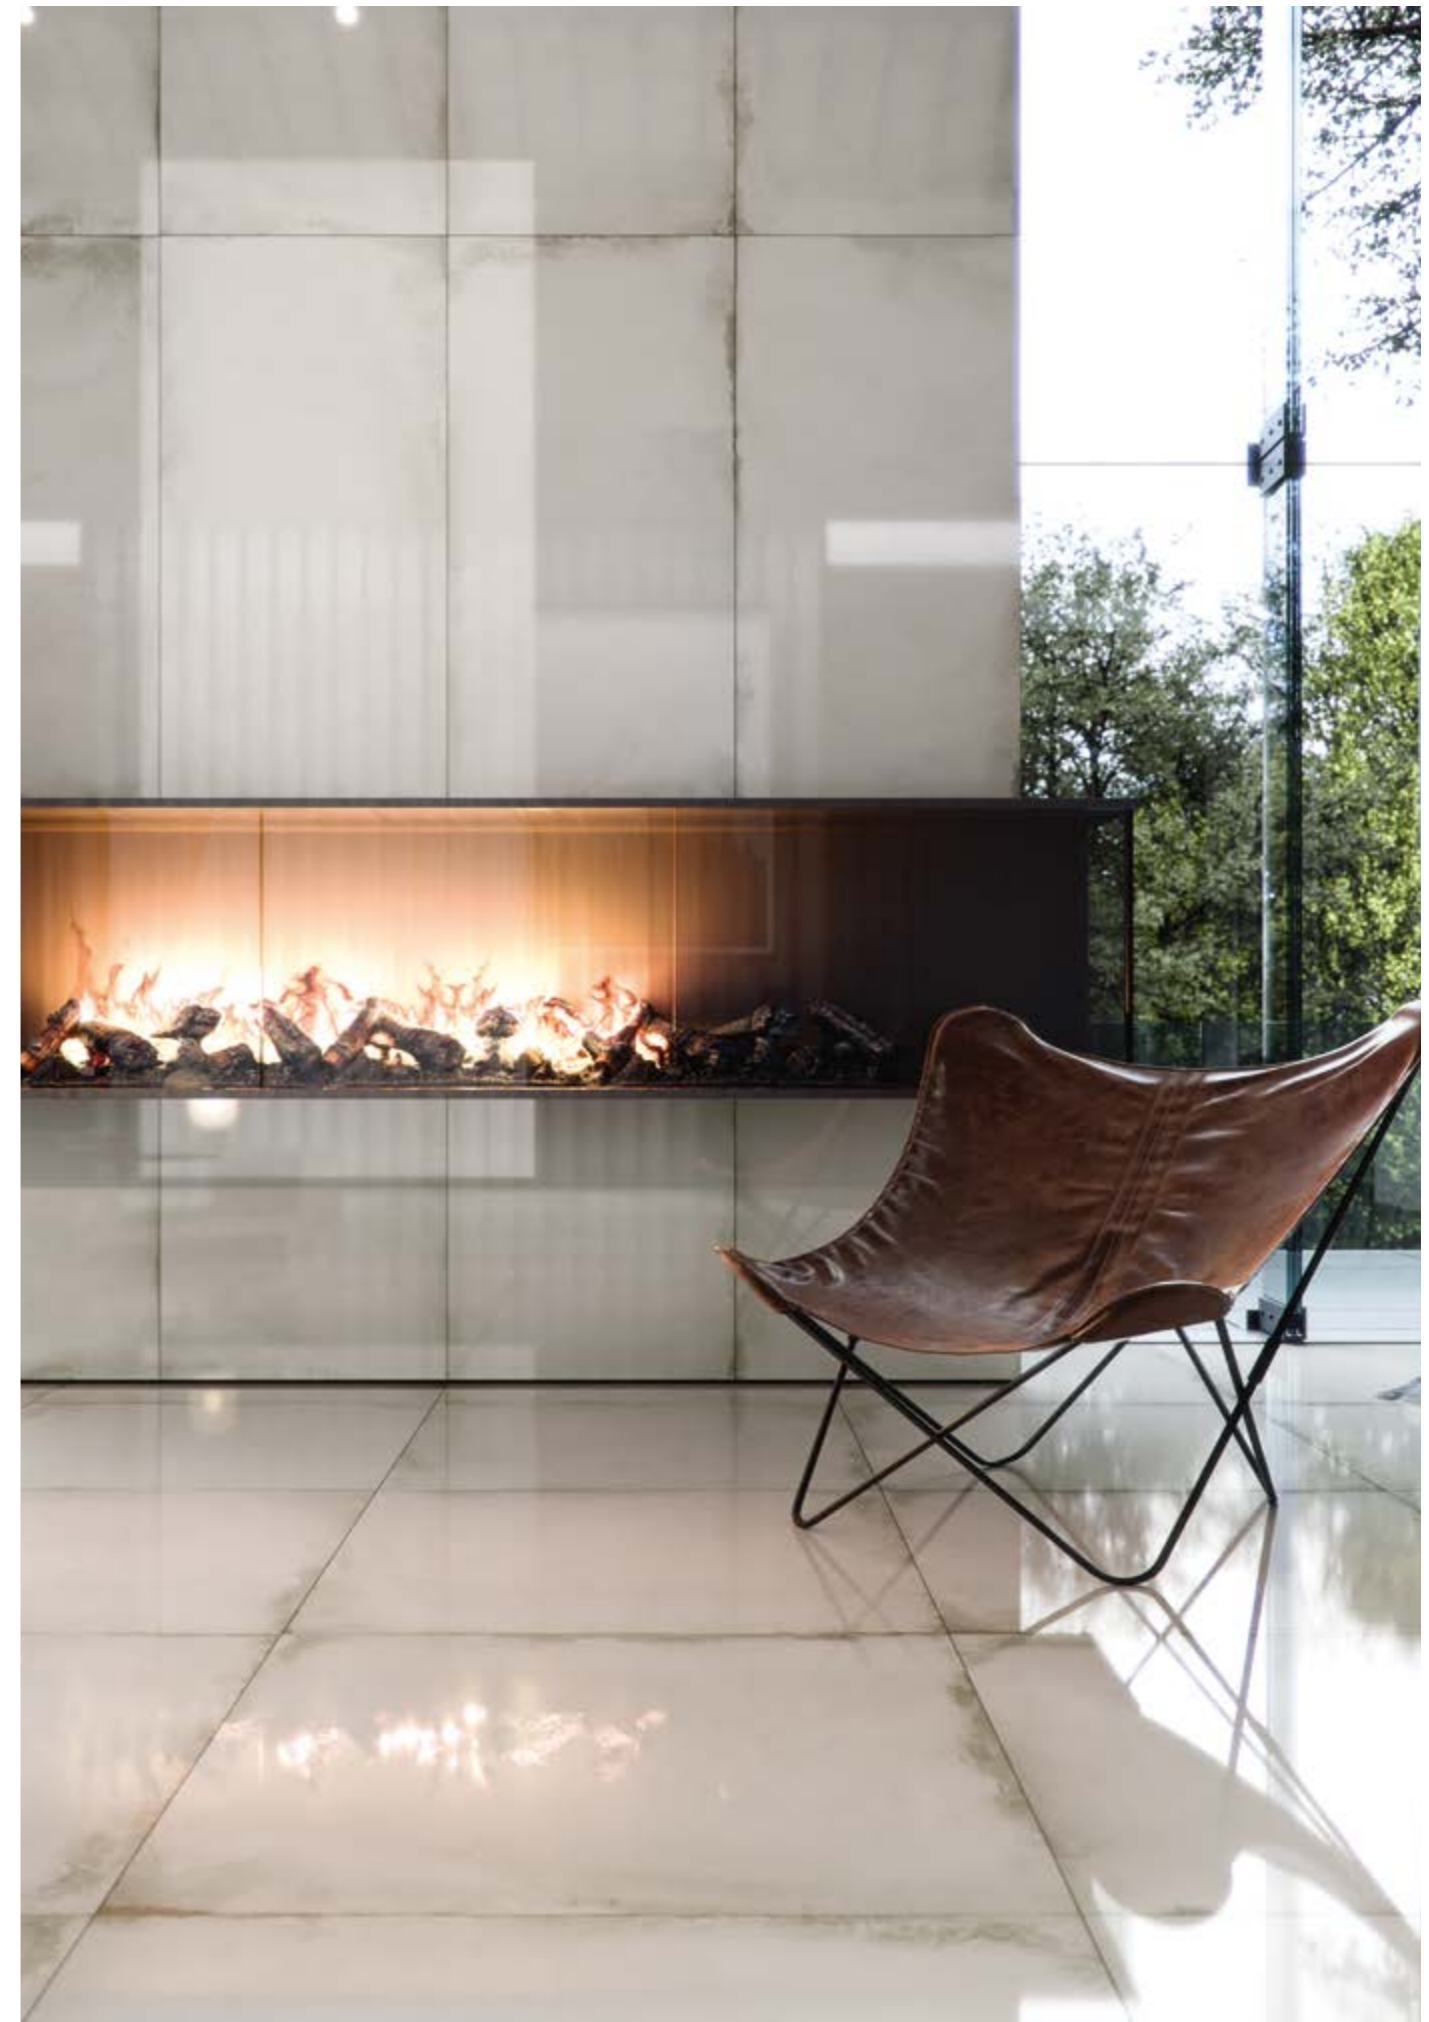

60 x 120
59,8 x 119,8
Feinsteinzeug
porcelain stoneware

80 x 80
79,8 x 79,8
Feinsteinzeug
porcelain stoneware

60 x 60
59,8 x 59,8
Feinsteinzeug
porcelain stoneware