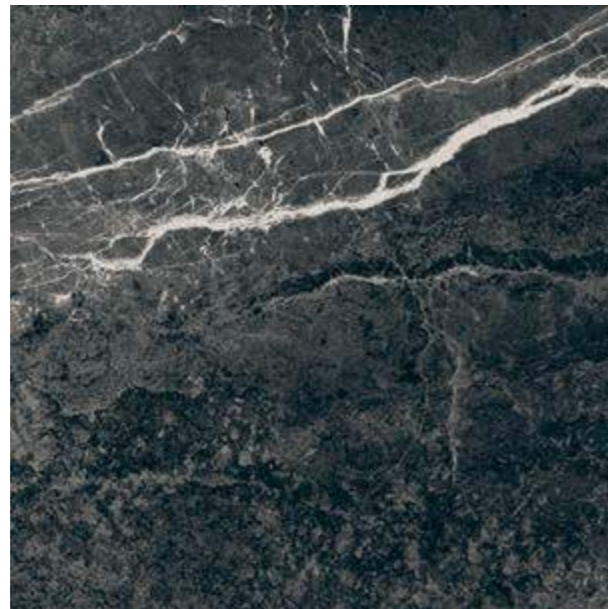

grafit poliert · *graphite polished*
NT1058-020-1 · TGGP1001976216 · PG36

60 x 60
59,8 x 59,8
Feinsteinzeug
porcelain stoneware