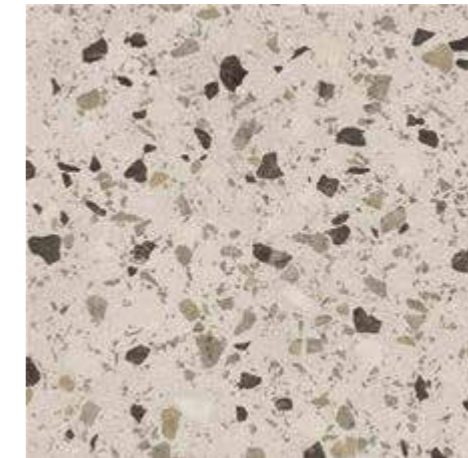

Twister ^{NEW}

Terrazzo ist wieder in Mode, und die Kollektion **Twister** ist der beste Beweis dafür. Das raffinierte Design und die ausdrucksstarken Details in Grau-, Schwarz- und Brauntönen verleihen der Fliese ein Temperament, das niemanden gleichgültig lassen wird. Die Serie fügt sich von klassisch bis modern in verschiedene Stile ein, dabei gewährleistet die Vielseitigkeit des Designs die Möglichkeit mit diversen Materialien zu kombinieren.

*Terrazzo is back in style, and the **Twister** collection is the best proof of this. The refined design and expressive details in shades of gray, black and brown give the tile a temperament that will not leave anyone indifferent.*

The series fits into various styles from classic to modern, while the versatility of the design ensures the possibility of combining with various materials.

60x60
59,8x59,8
Feinsteinzeug
porcelain stoneware

multicolor matt · multicolor matt
NT853-001-1 · TGGR1012614936 · PG14