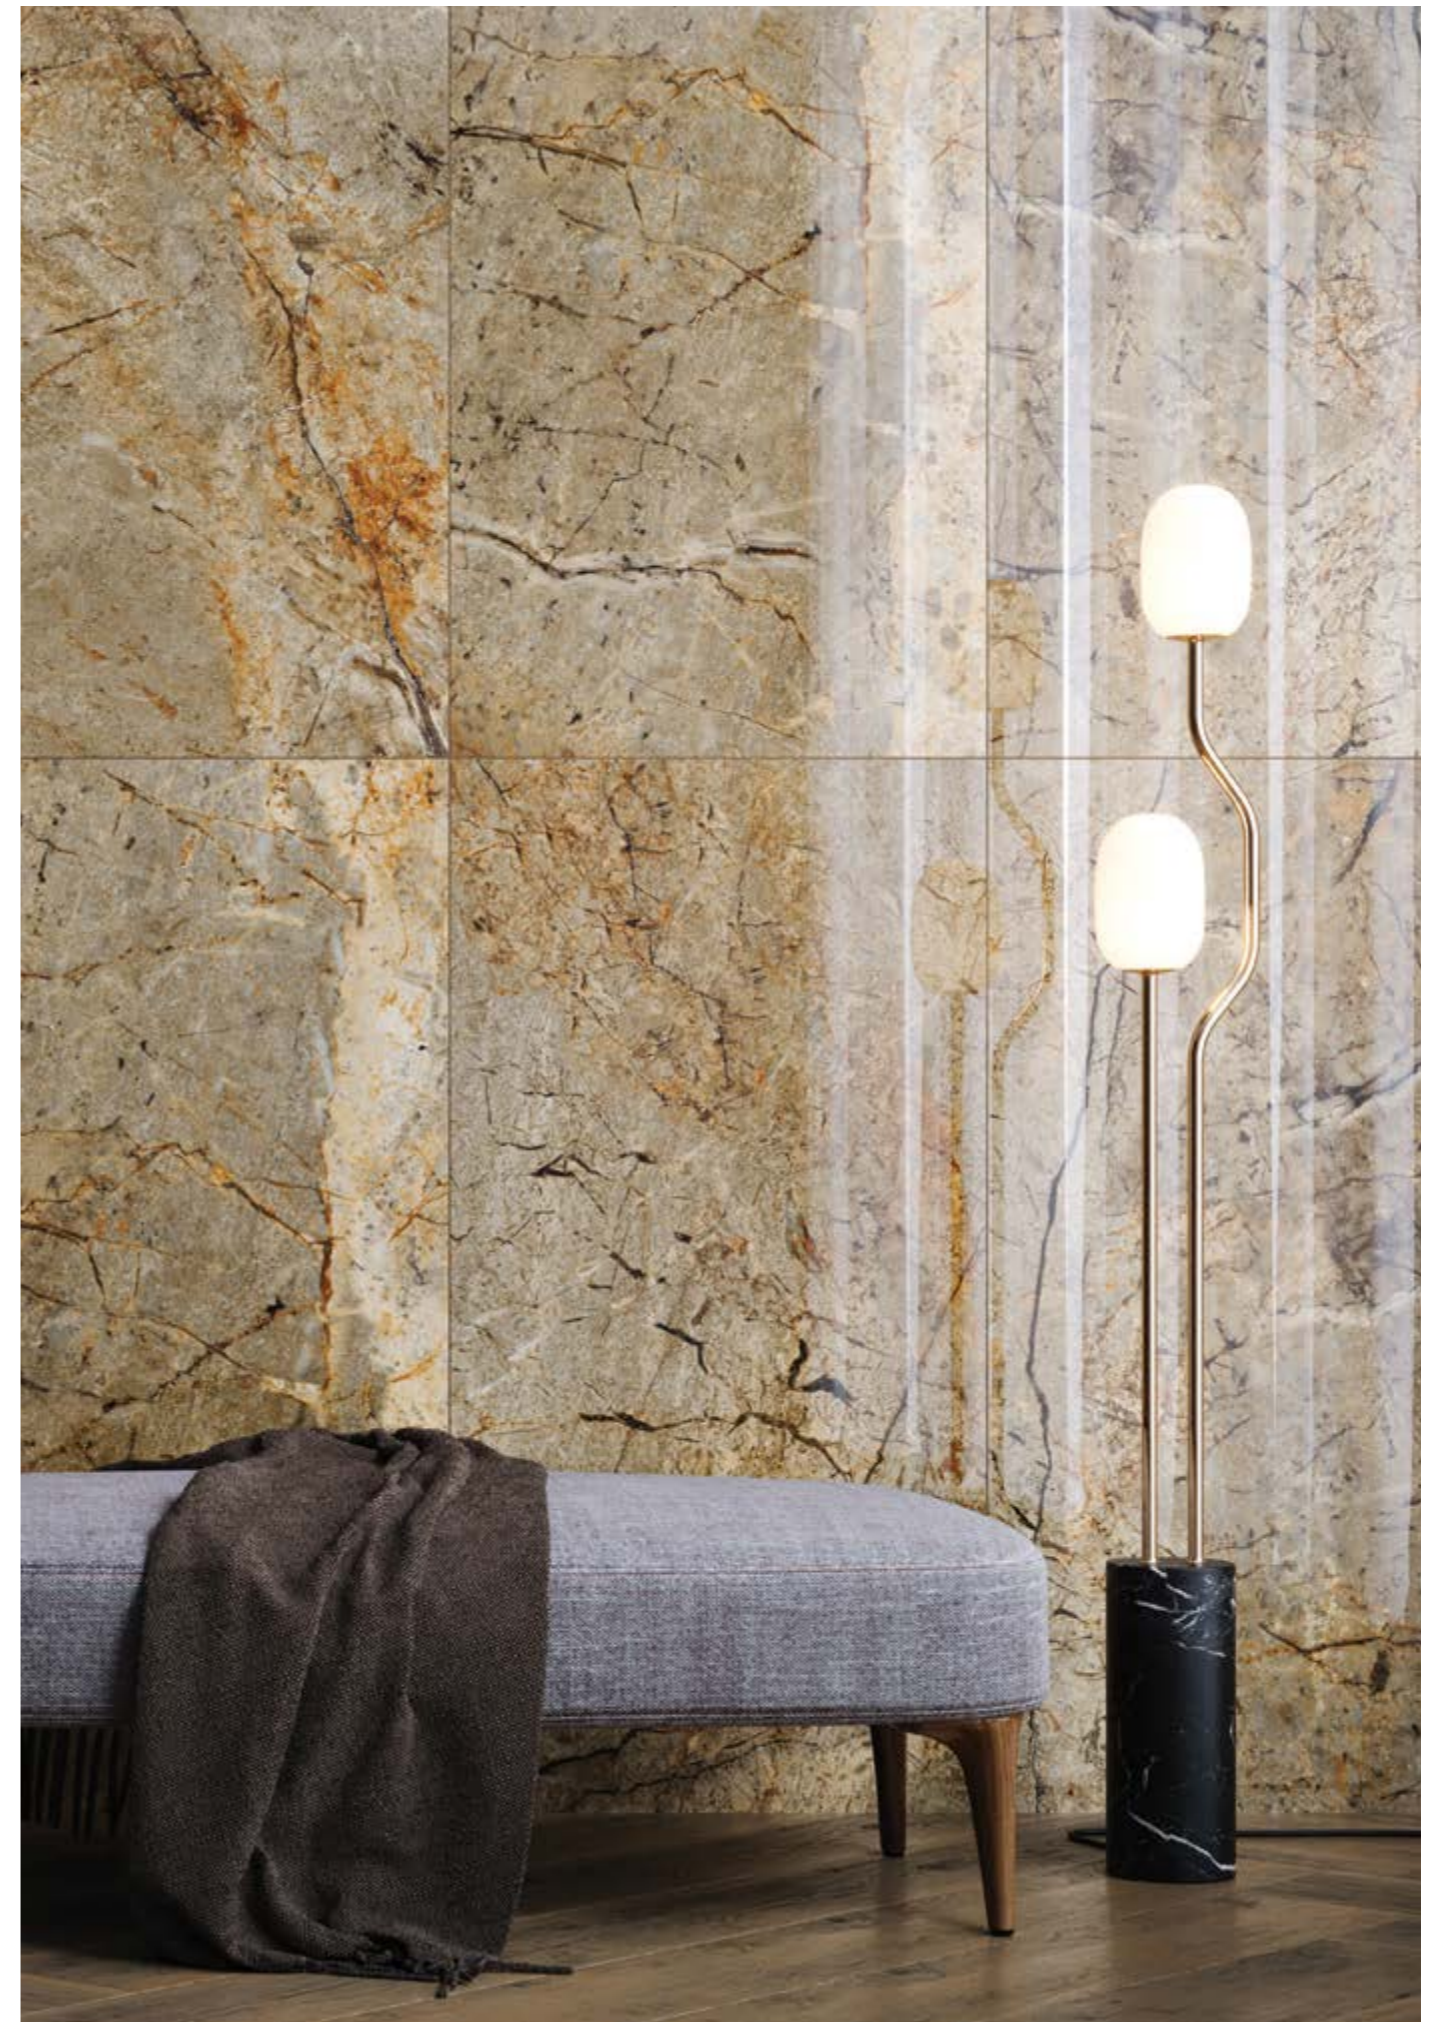

60 x 120
59,8 x 119,8
Feinsteinzeug
porcelain stoneware

80 x 80
79,8 x 79,8
Feinsteinzeug
porcelain stoneware

60 x 60
59,8 x 59,8
Feinsteinzeug
porcelain stoneware