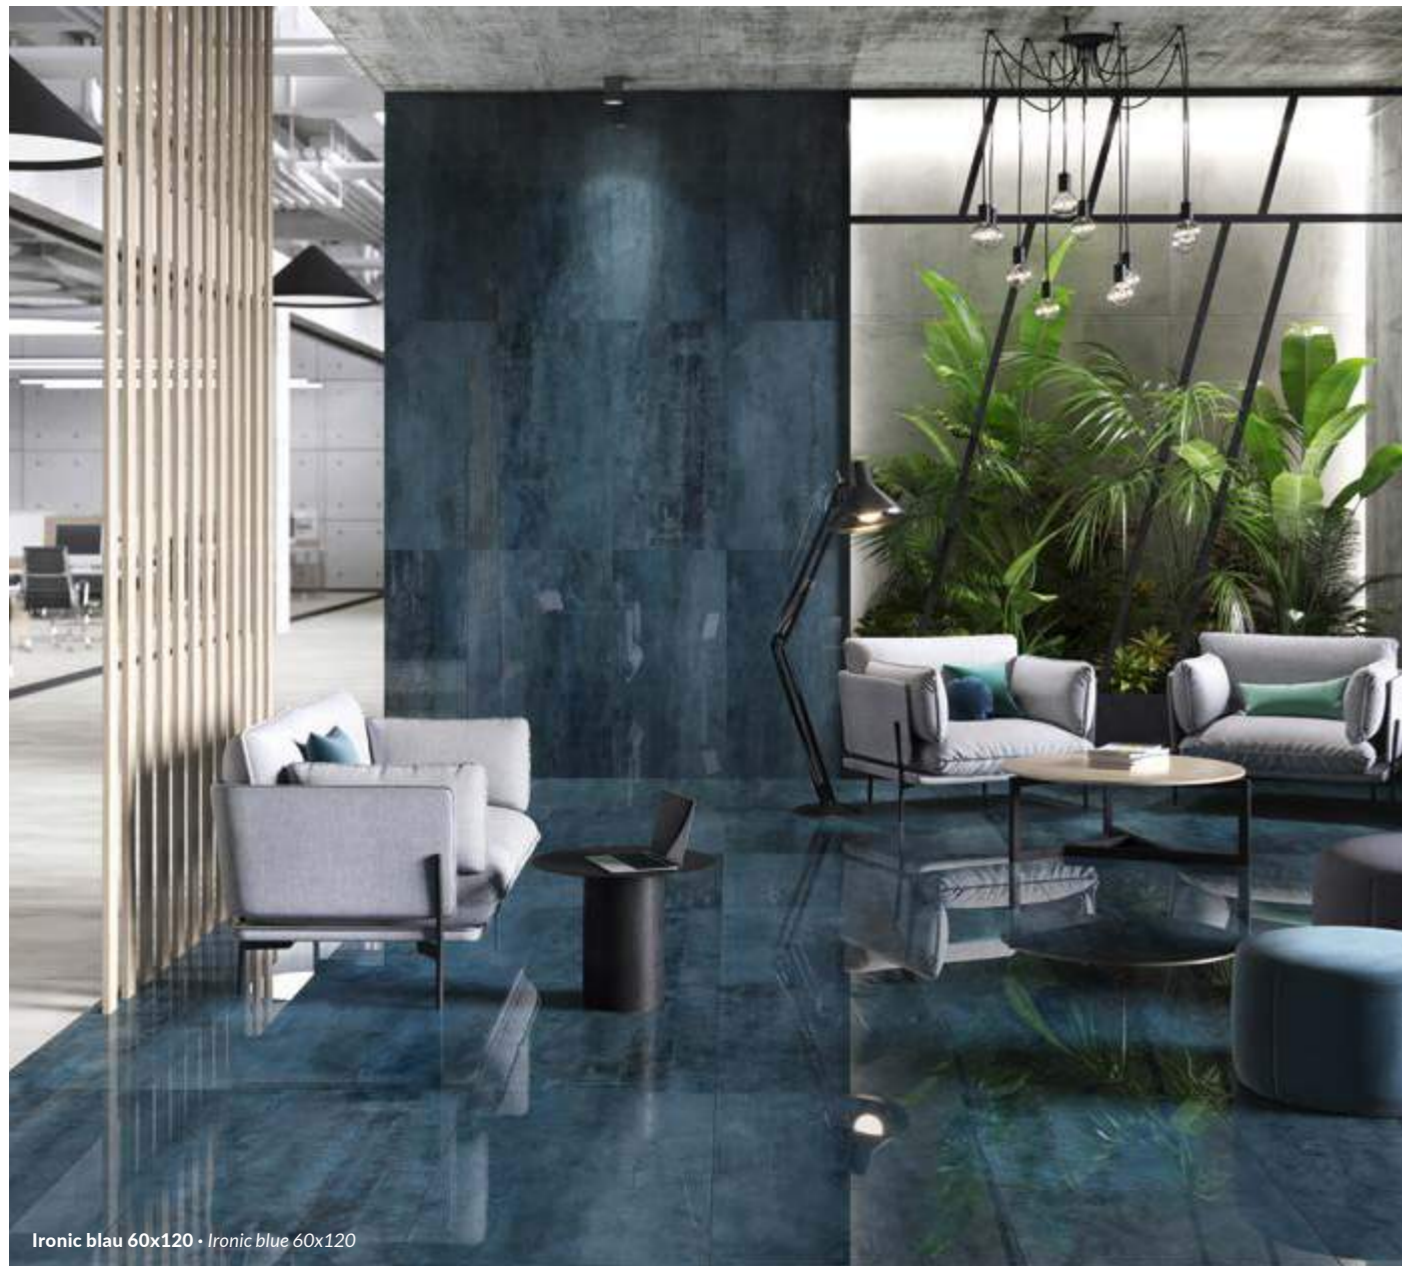

Ironic

Eine Symbiose aus genutztem Metalldesign und frischem Blau-Metallic, hochglanzpoliert. In unserer Kollektion **Ironic** vereinen sich zeitgleich verschiedene moderne Einrichtungstrends – eine industrielle und Loft taugliche Metalloptik mit den ganz gewissen Akzenten von Farbe und Lichtreflektion, die den Raum mit einer besonders einzigartigen Atmosphäre erfüllen.

*A symbiosis of a used-metal concept and highly polished fresh blue metallic. Our **Ironic** collection combines various modern furnishing trends simultaneously – an industrial metal look suitable for lofts, with certain colour and light reflection accents that fill the room with a one-of-a-kind atmosphere.*

Ironic blau 60x120 • Ironic blue 60x120