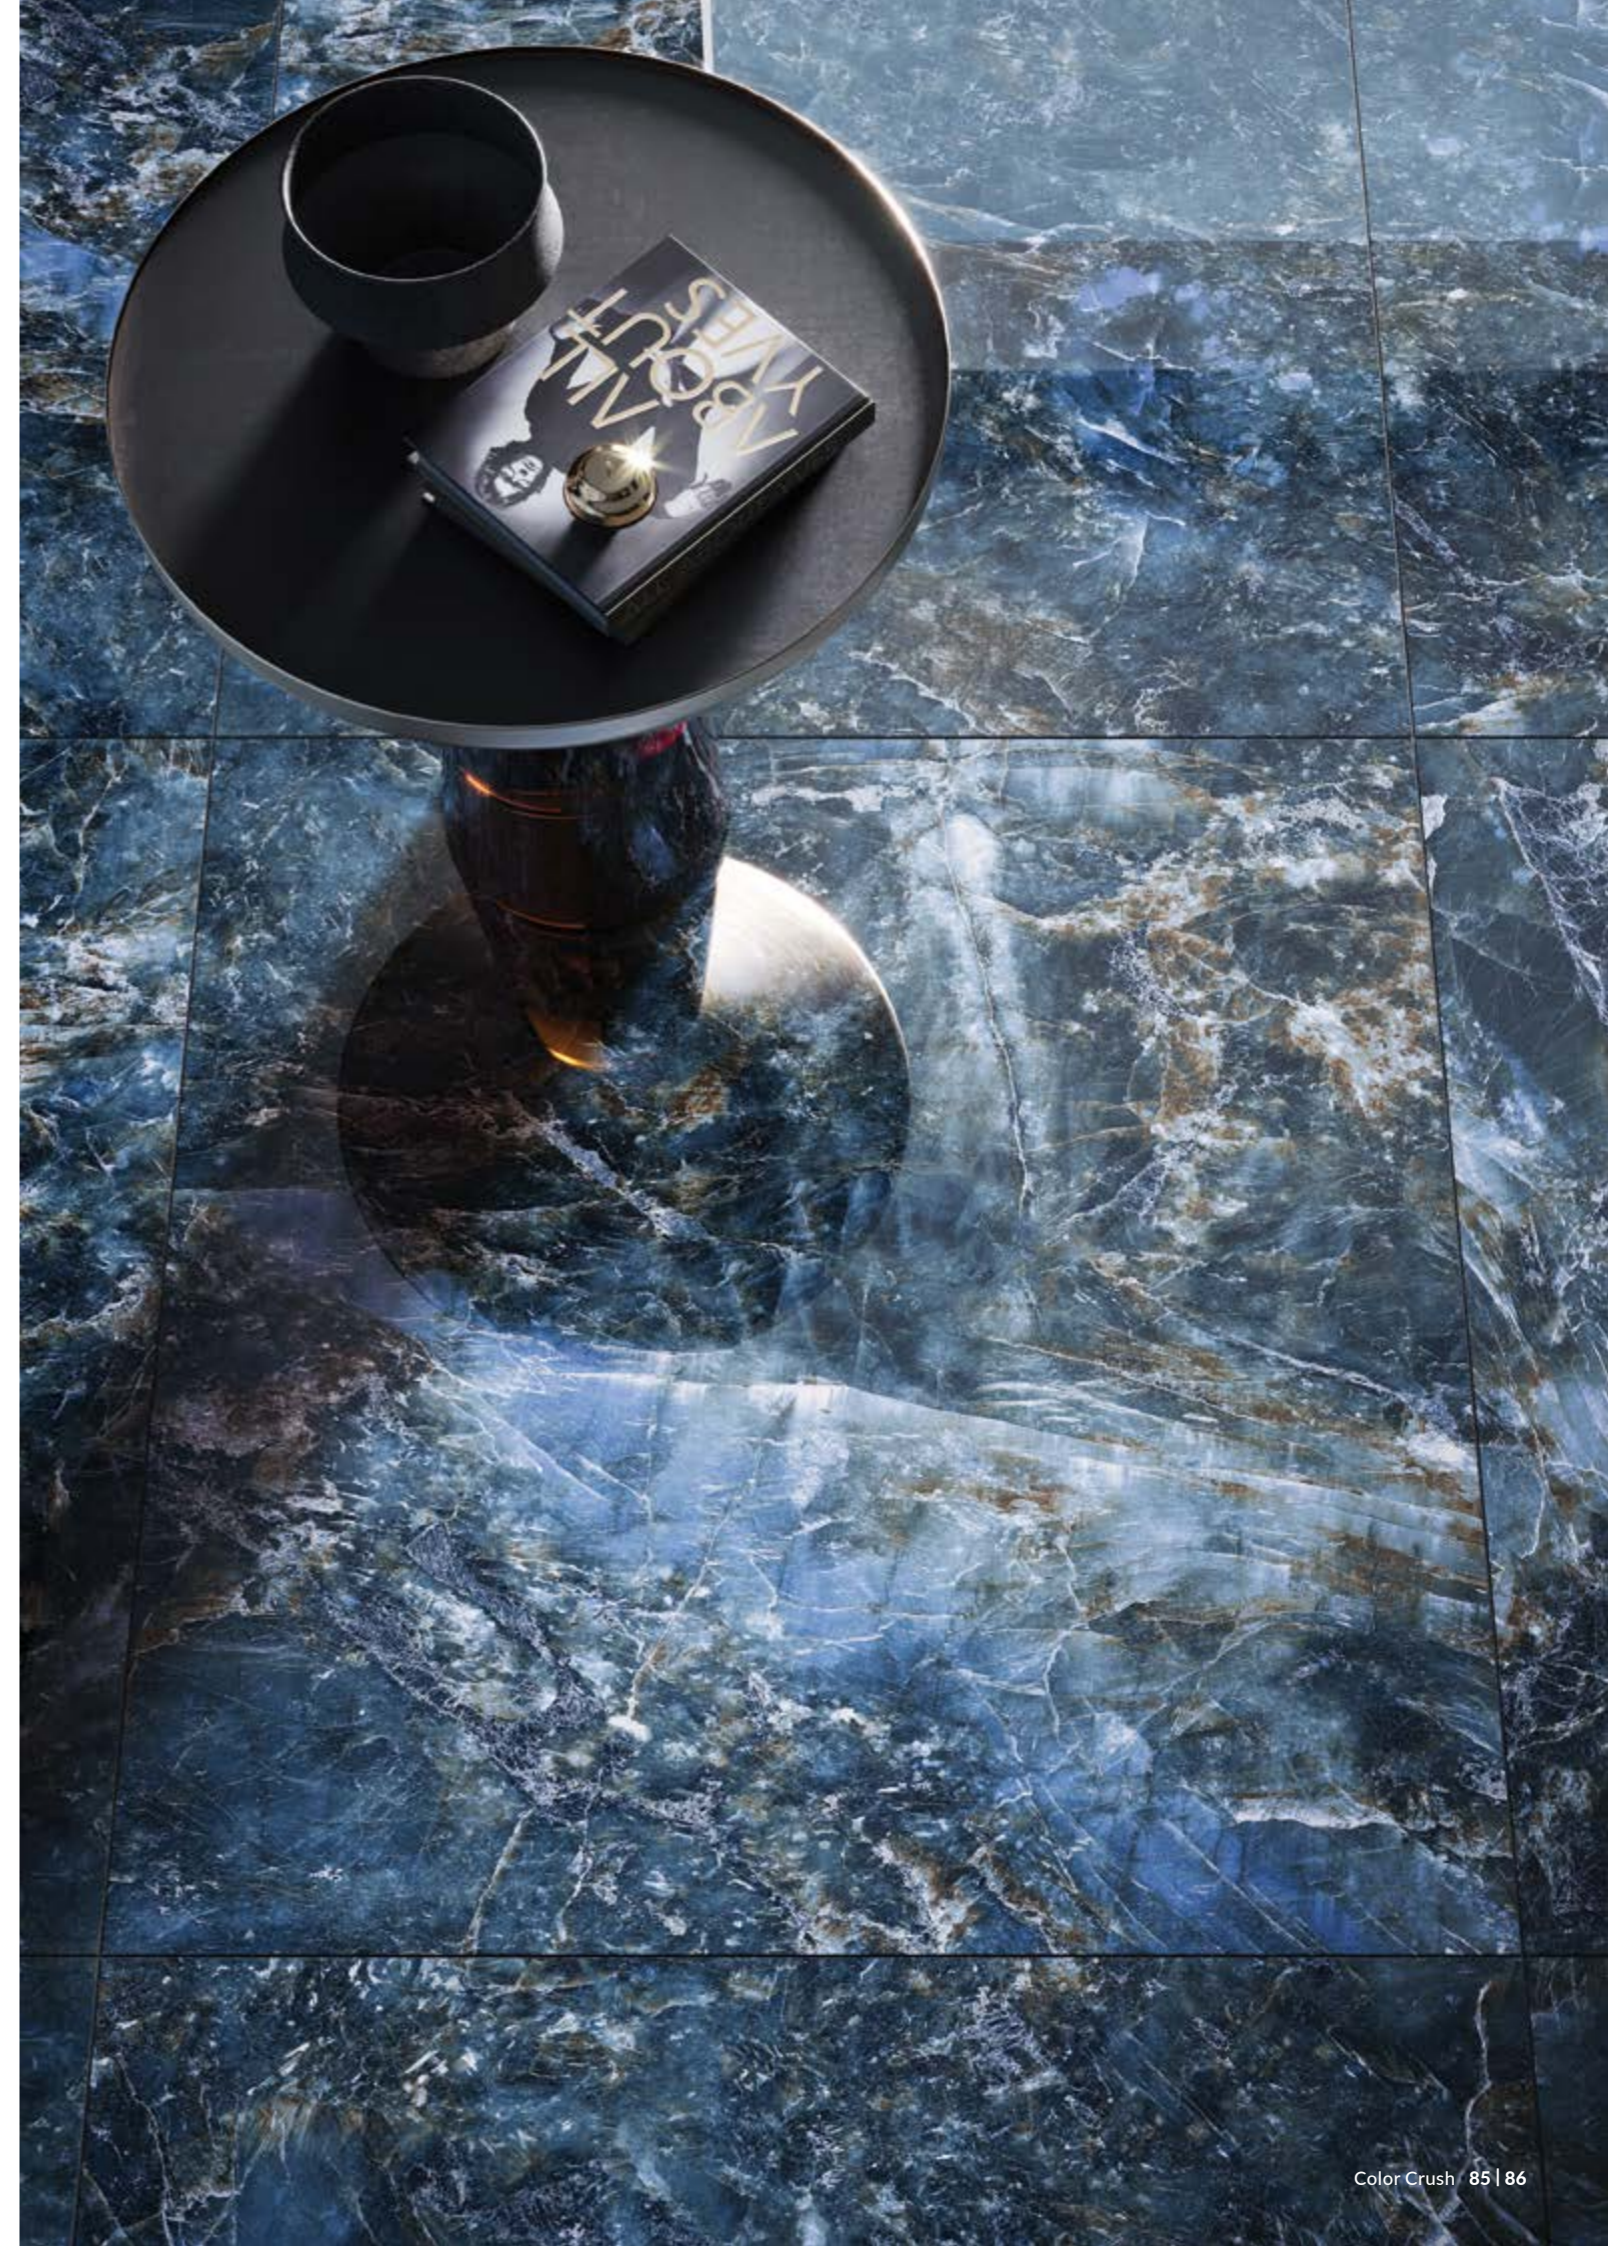

Color Crush

Die Natur bietet uns viele seltene Gesteinsarten mit äußerst beeindruckenden Farben und Merkmalen an, viele dieser Gesteinsarten werden in hochwertiger Verarbeitung als Prestige-Designs eingesetzt. Die Kollektion **Color Crush** verkörpert die Phantasie von Form und Farbe des Natursteins und ermöglicht es Ihnen ein einzigartiges Raumgefühl zu erschaffen.

*Nature offers us many rare types of rock with extremely impressive colours and attributes. Many of these types of rock are used as prestige designs in high-quality manufacturing. **Color Crush** embodies the fancifulness of the shape and colour of the natural stone and generates a unique feeling of space in your design.*