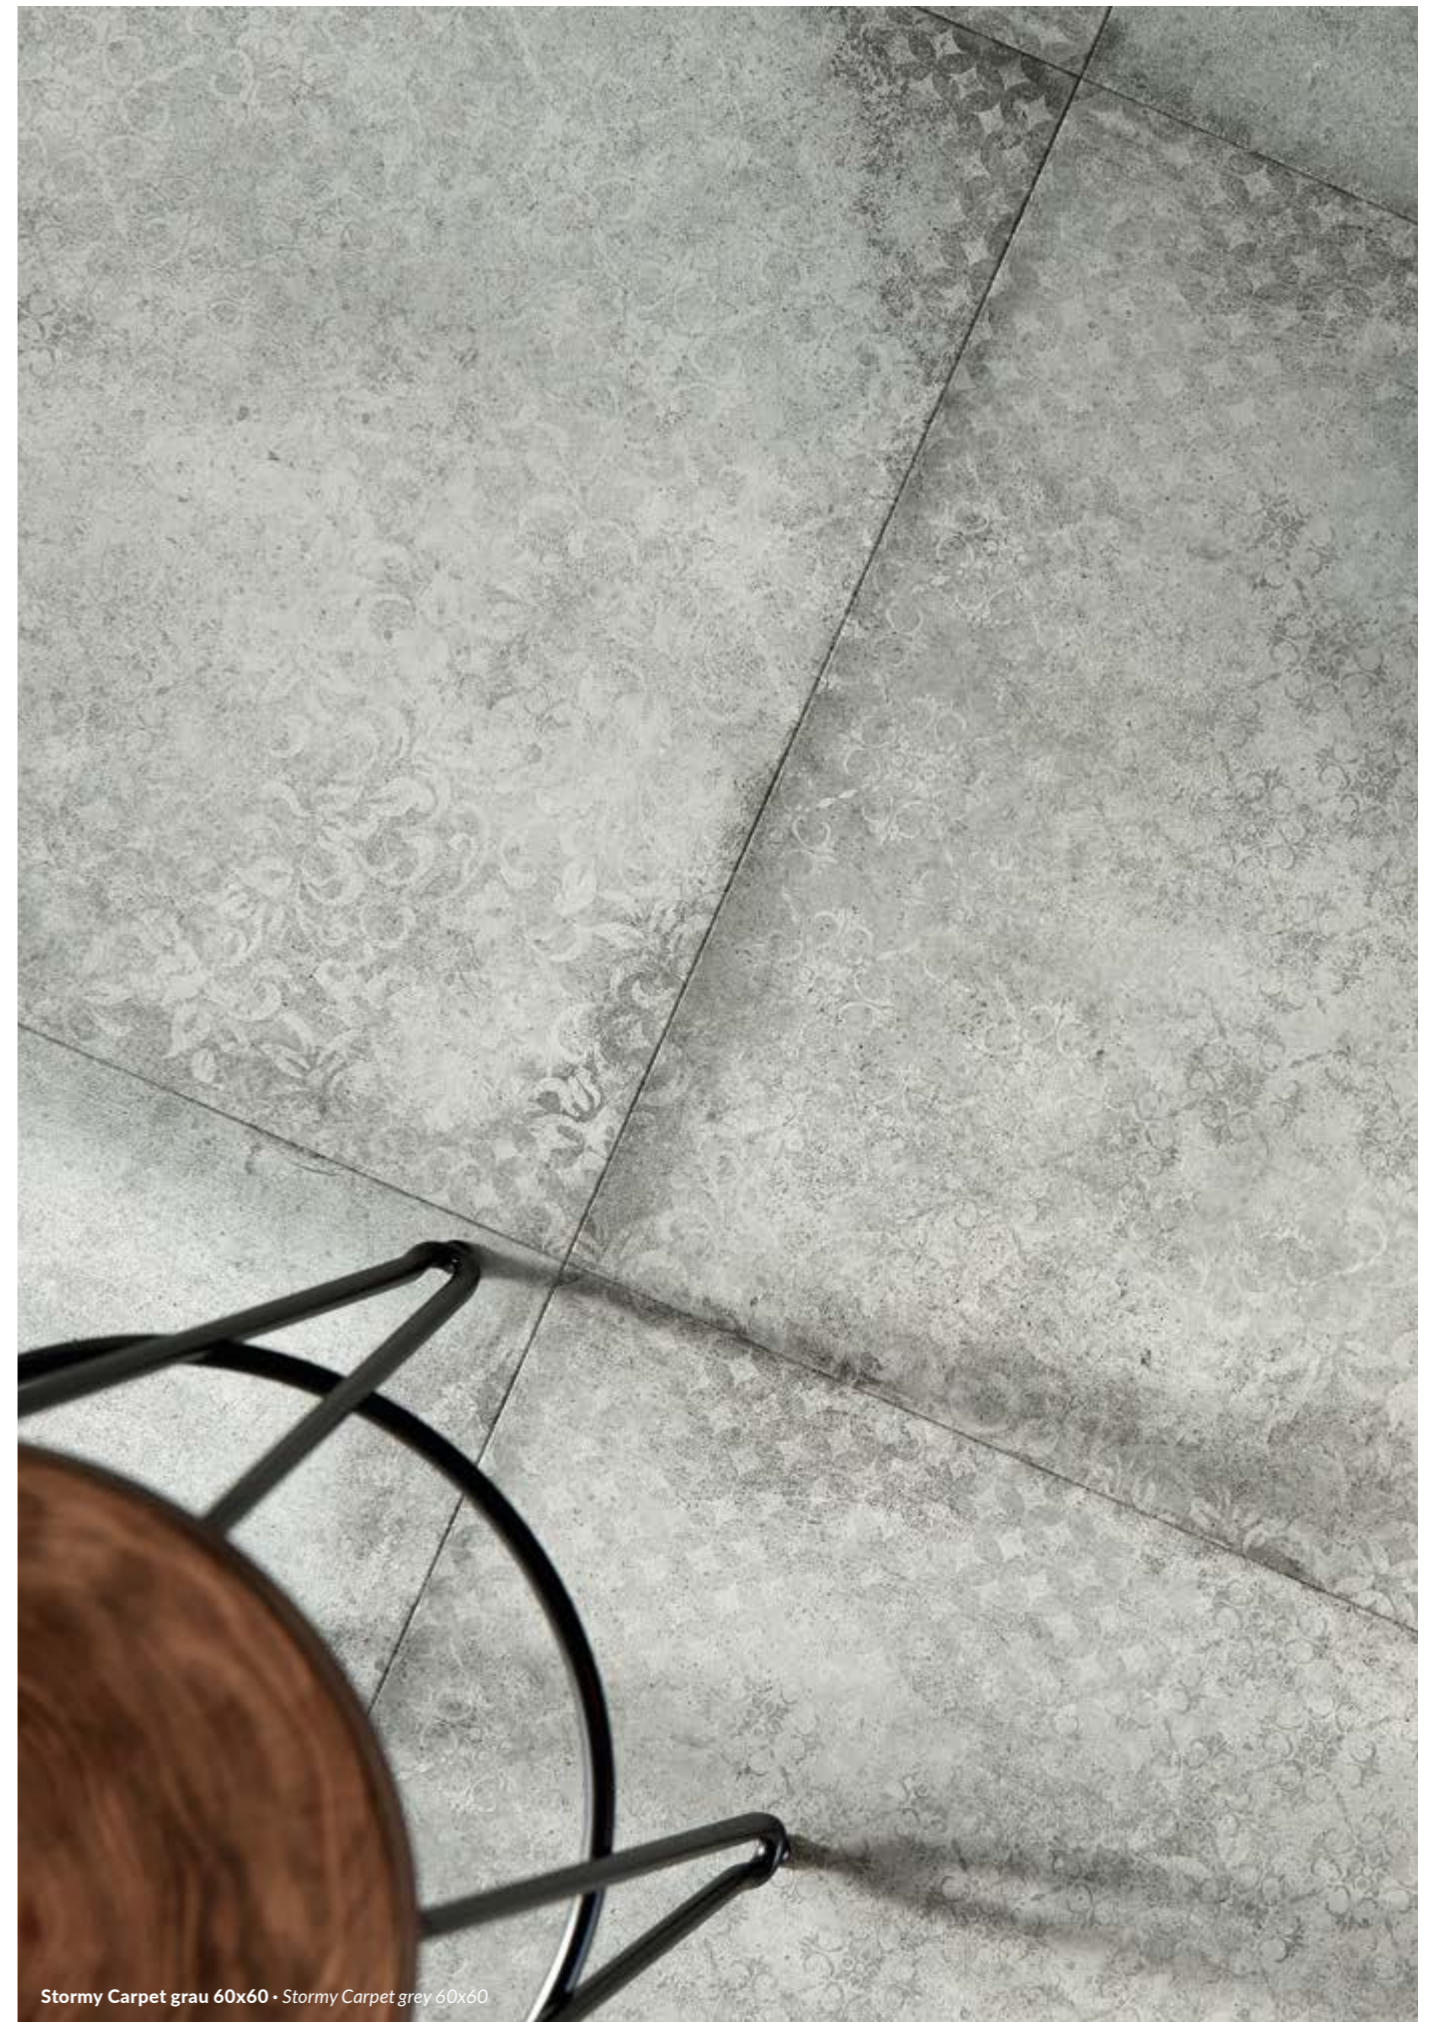

Stormy Carpet grau 60x60 · Stormy Carpet grey 60x60