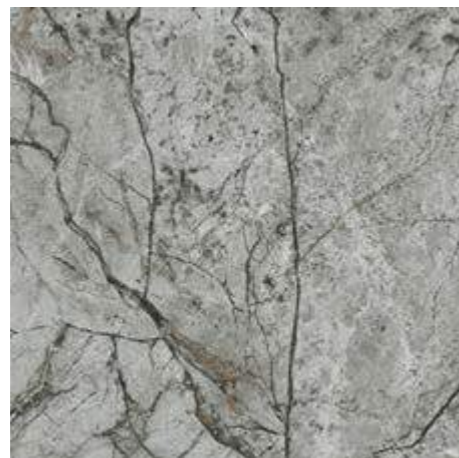

grau poliert · grey polished
NT1058-039-1 · TGGP1002017846 · PG32