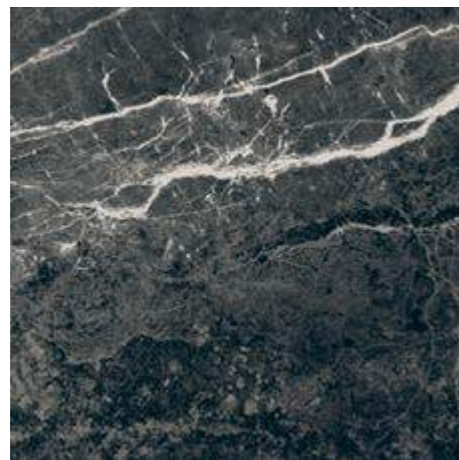

60 x 60
59,8 x 59,8
Feinsteinzeug
porcelain stoneware

grafit poliert · *graphite polished*
NT1058-019-1 · TGGP1001967846 · PG32

Essential grafit 80x80 · *Essential graphite 80x80*

Eternal

Die perfekte Mischung aus gediegenem, erhabenem Weiß und einem etwas verwegenen, avantgardistischen Schwarz. Diese Kollektion folgt einem der derzeit heißesten Interieurtrends der Welt - Black & White. Der reinweiße Hintergrund zeichnet sich durch eine elegante schwarze Äderung in Kombination mit einer polierten Oberfläche aus und ist somit die perfekte Basis für monochrome Innenräume.