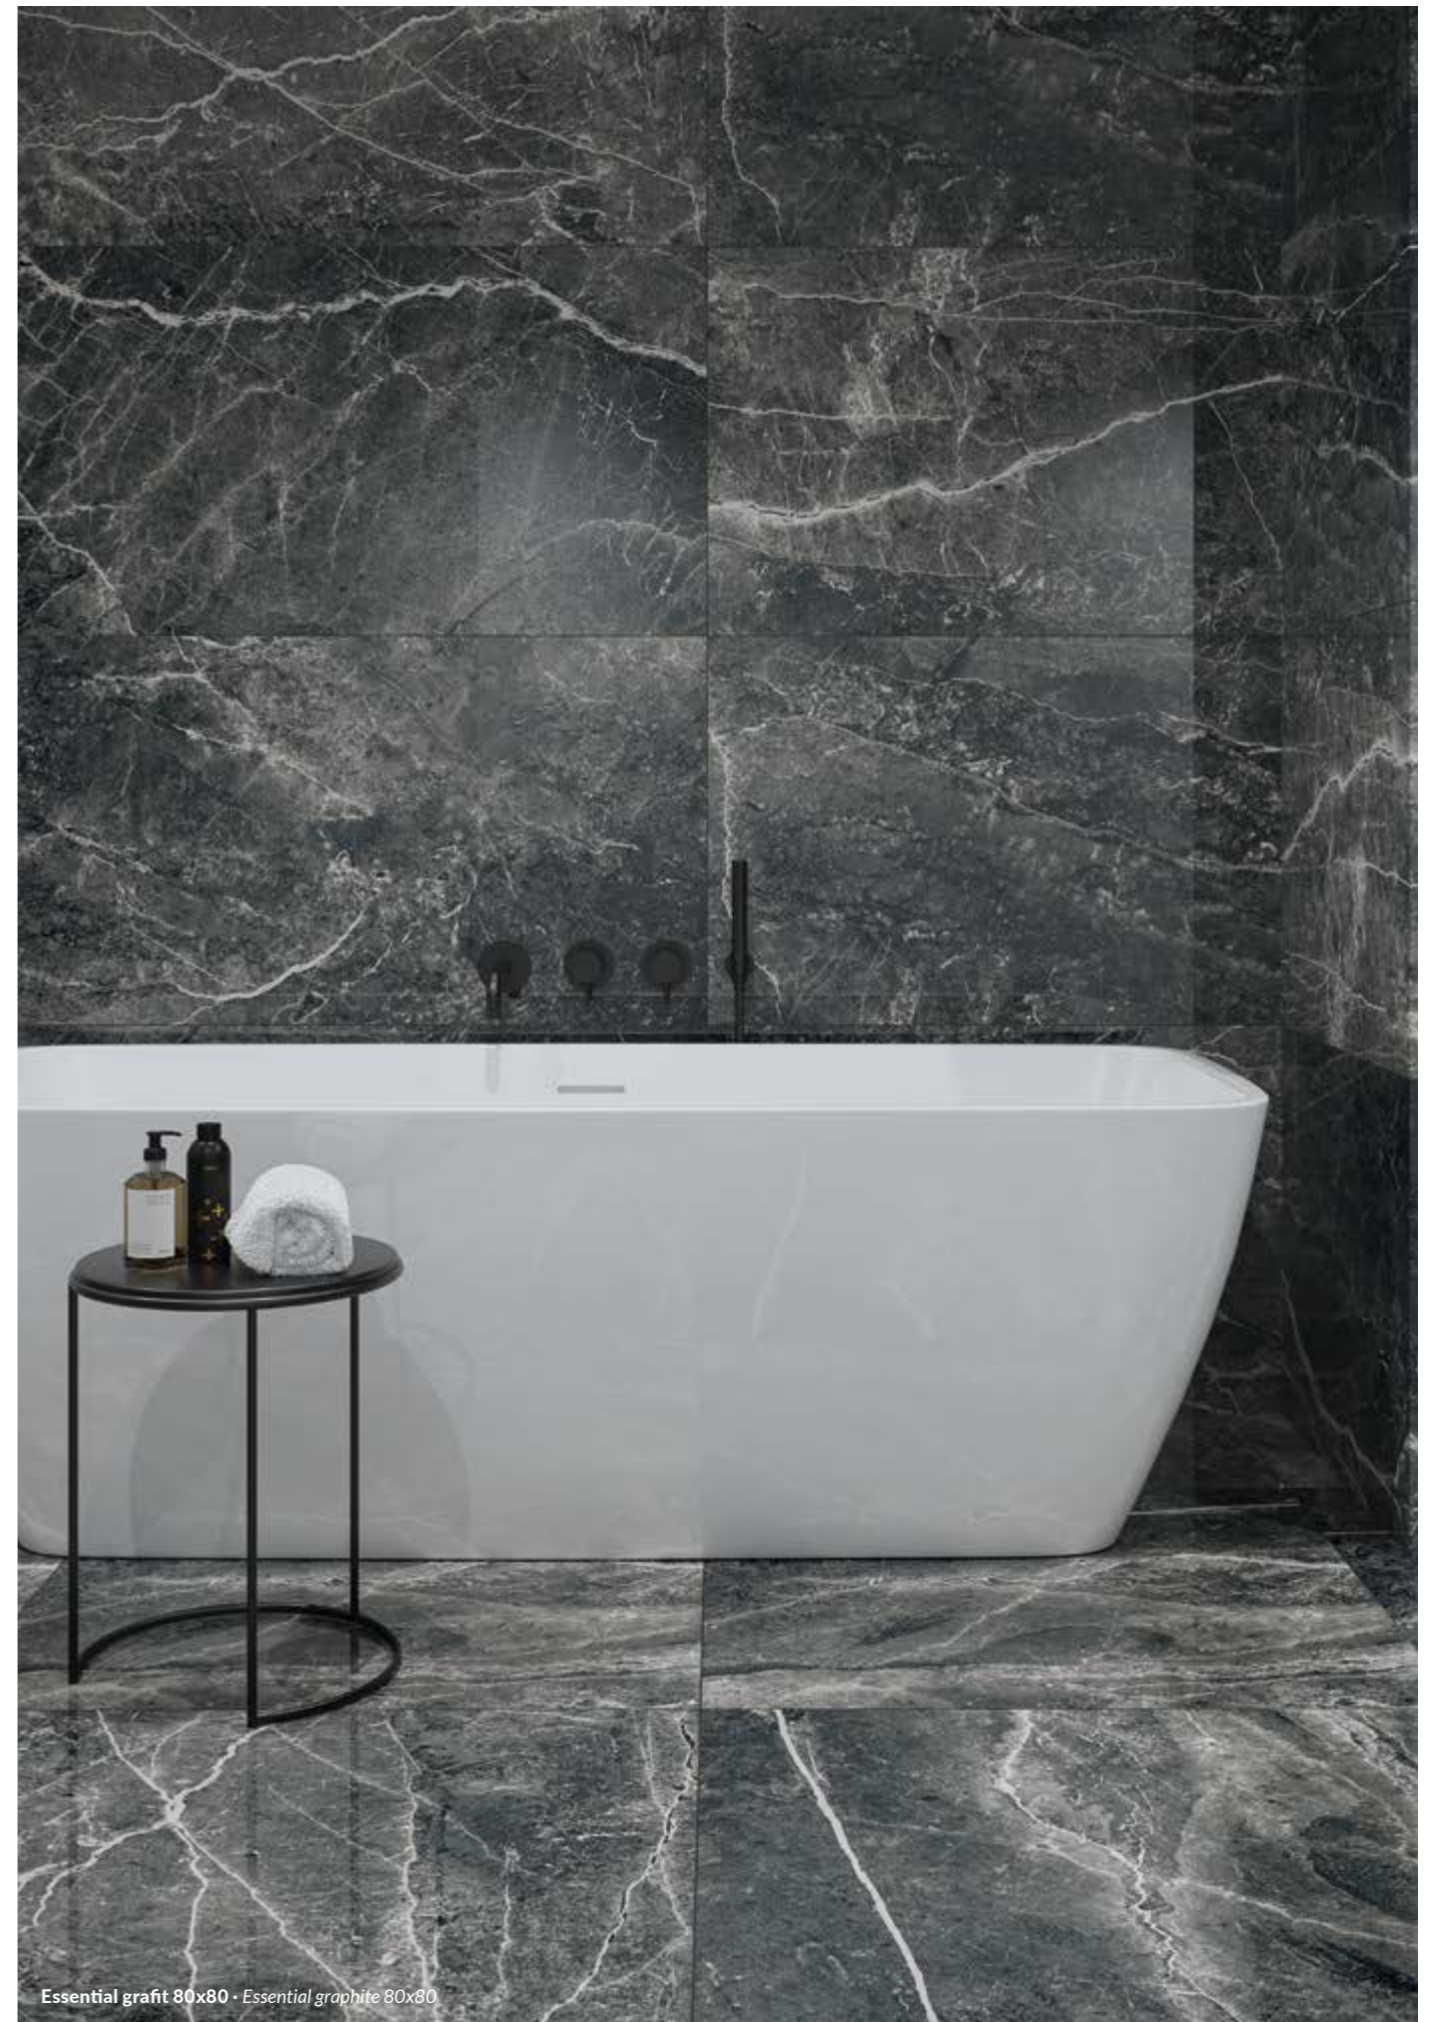

60 x 60
59,8 x 59,8
Feinsteinzeug
porcelain stoneware

grafit poliert · *graphite polished*
NT1058-019-1 · TGGP1001967846 · PG32

Essential grafit 80x80 · *Essential graphite 80x80*

Eternal

Die perfekte Mischung aus gediegenem, erhabenem Weiß und einem etwas verwegenen, avantgardistischen Schwarz. Diese Kollektion folgt einem der derzeit heißesten Interieurtrends der Welt - Black & White. Der reinweiße Hintergrund zeichnet sich durch eine elegante schwarze Äderung in Kombination mit einer polierten Oberfläche aus und ist somit die perfekte Basis für monochrome Innenräume.