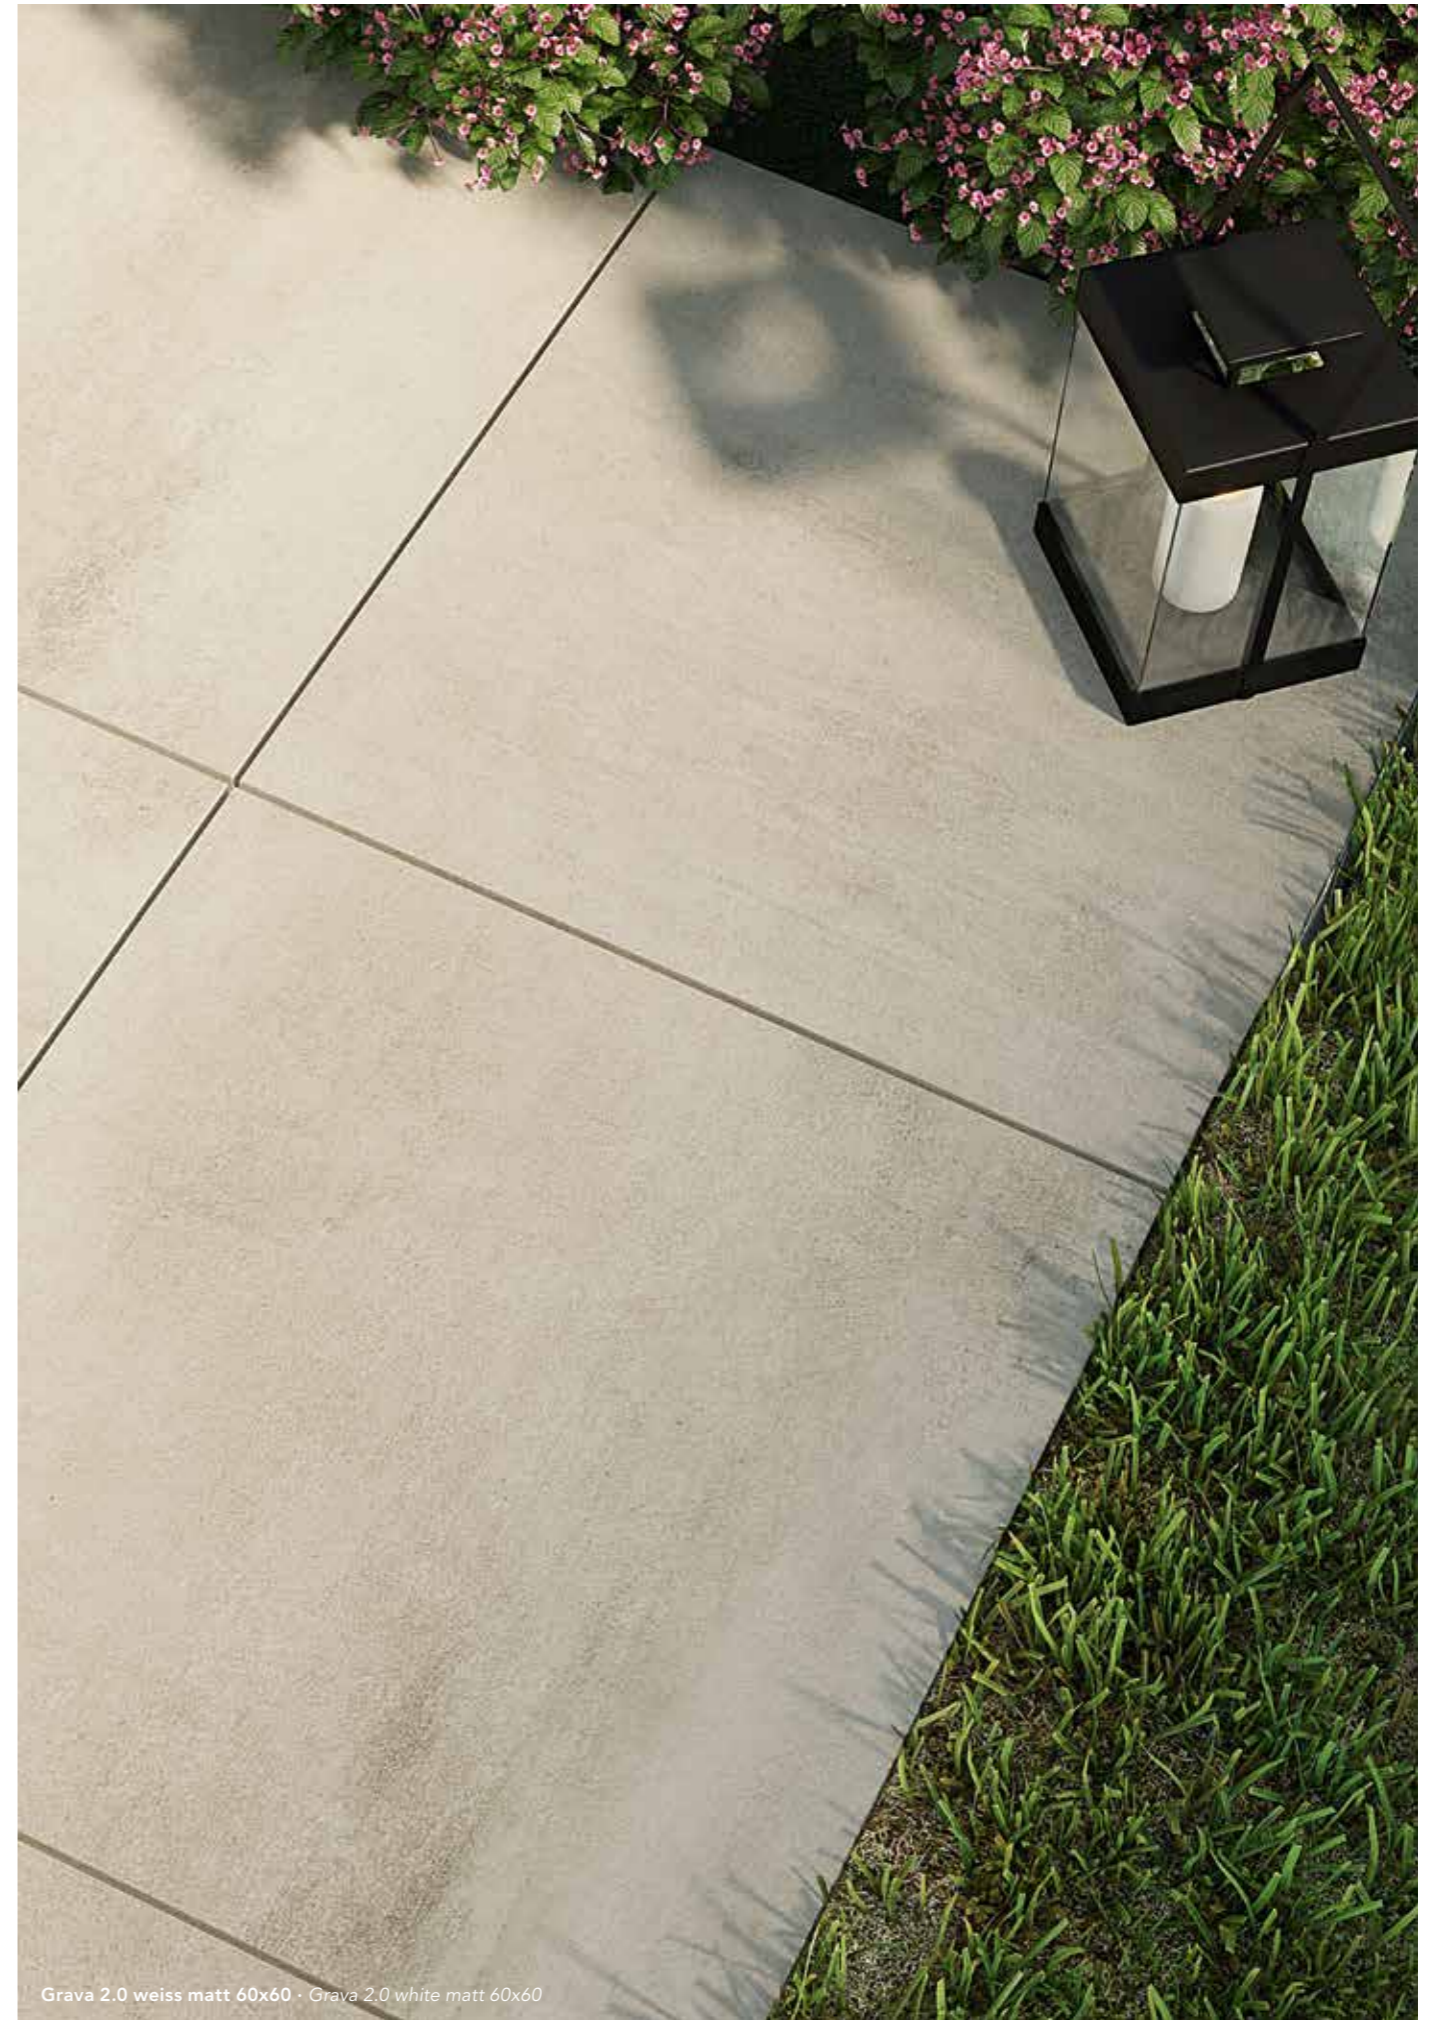

Grava 2.0 weiss matt 60x60 · Grava 2.0 white matt 60x60