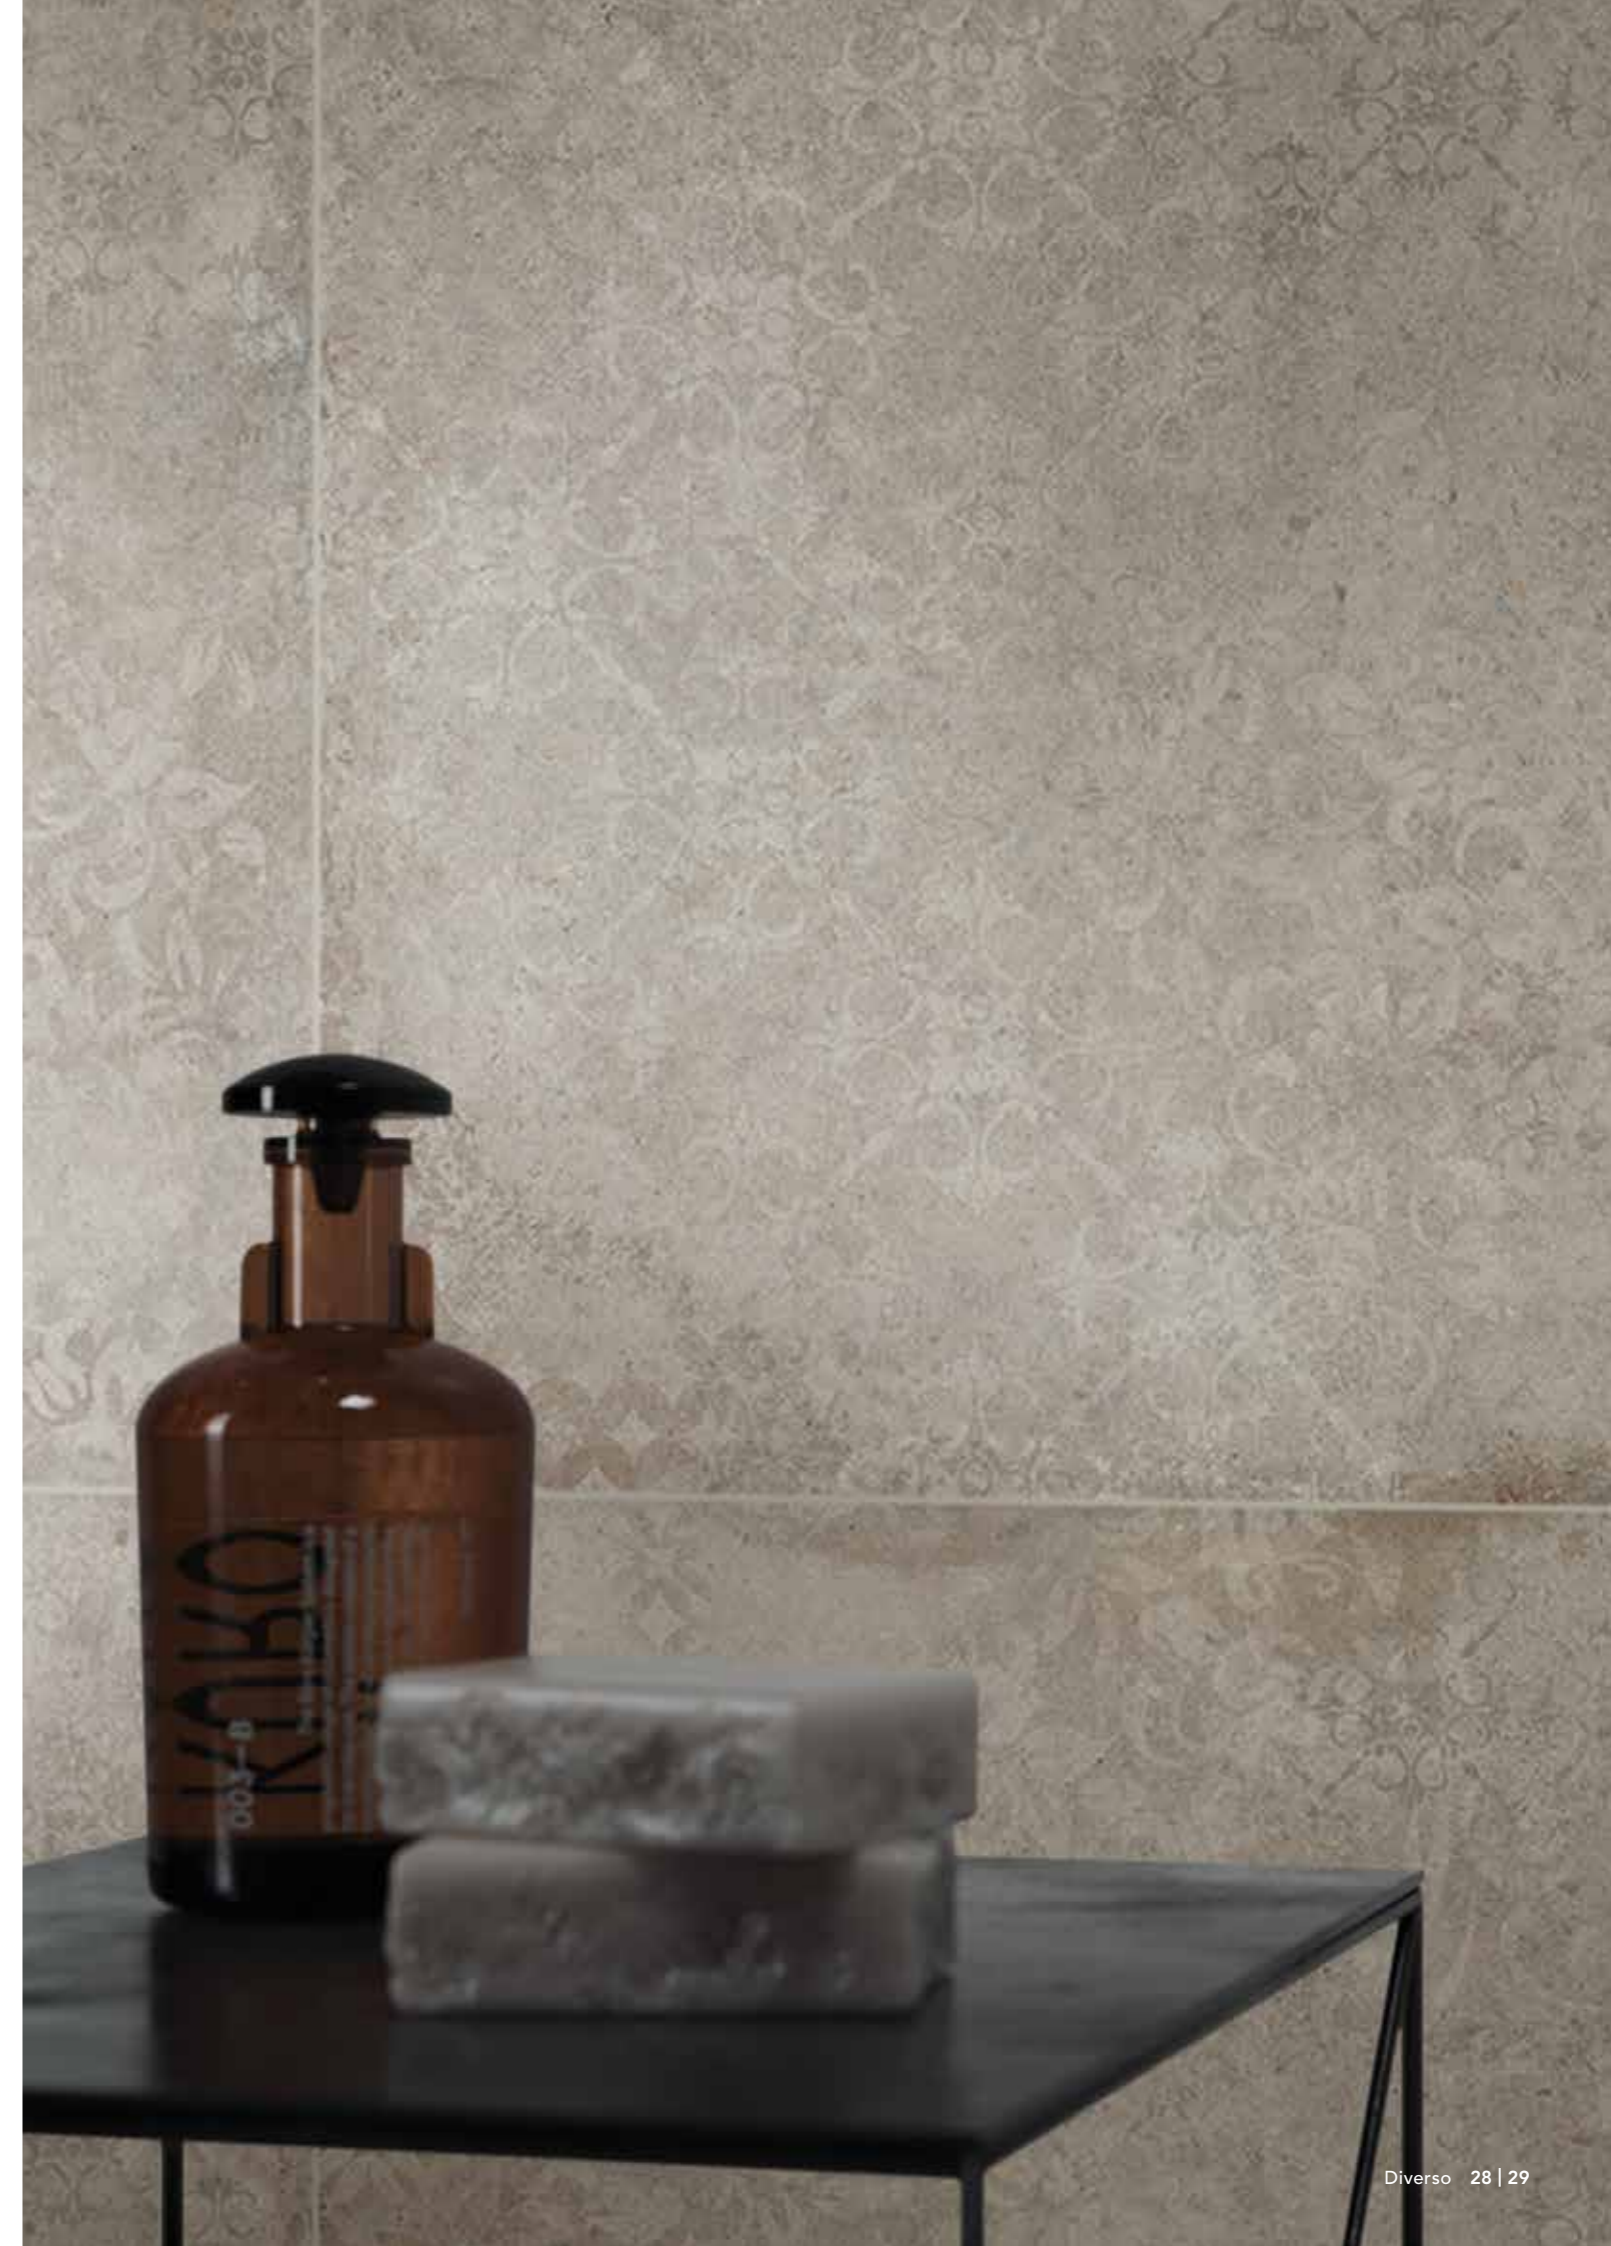

Diverso ^{NEW}

Die Kollektion **Diverso** vereint rustikales Betondesign im Used-Look mit klassischer Natürlichkeit/Einfachheit. Die Fliesenserie **Diverso** überragt durch ihre glänzenden Elemente, welche durch ihre subtile und natürliche Struktur betont wird. Auf diese Weise erhält Ihr Raum eine urbane und moderne Atmosphäre gepaart mit einer Note Leichtigkeit. Die Vielzahl an Farben und Formaten schafft eine Fülle an Gestaltungsmöglichkeiten.

*The **Diverso** collection combines rustic concrete design in the used look with classic naturalness/ simplicity. The tile series is distinguished by its shiny elements, which are highlighted by the subtle and natural texture. In this way your room is infused with a modern urban atmosphere coupled with a touch of lightness. The multitude of colours and formats results in a wealth of design options.*