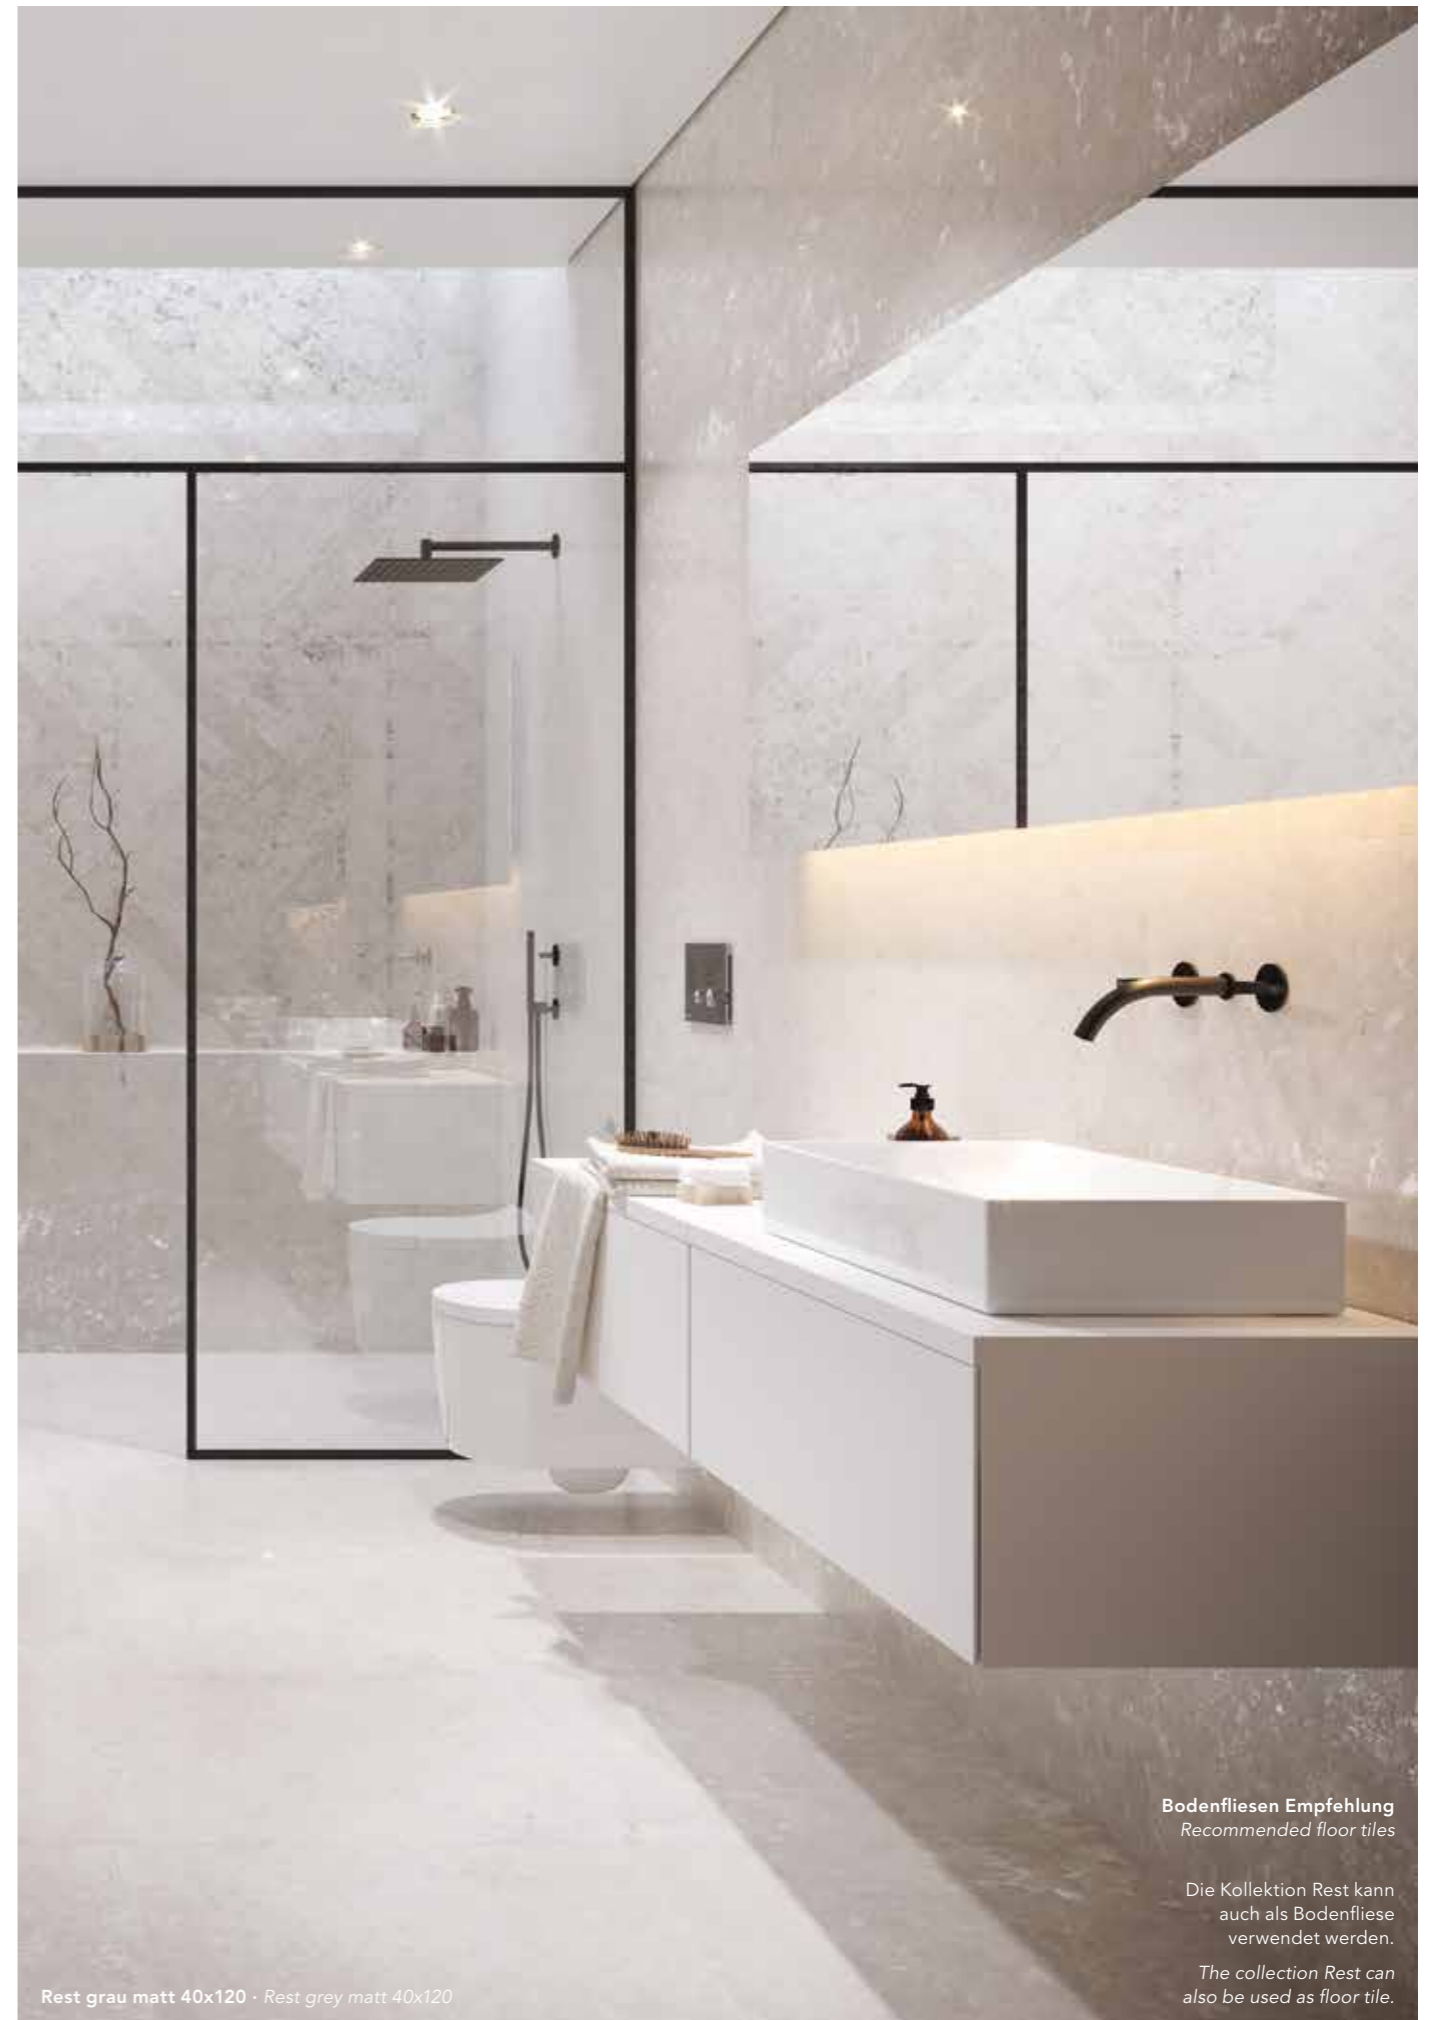

Rest grau matt 40x120 · Rest grey matt 40x120

Bodenfliesen Empfehlung
Recommended floor tiles

Die Kollektion Rest kann auch als Bodenfliese verwendet werden.
The collection Rest can also be used as floor tile.