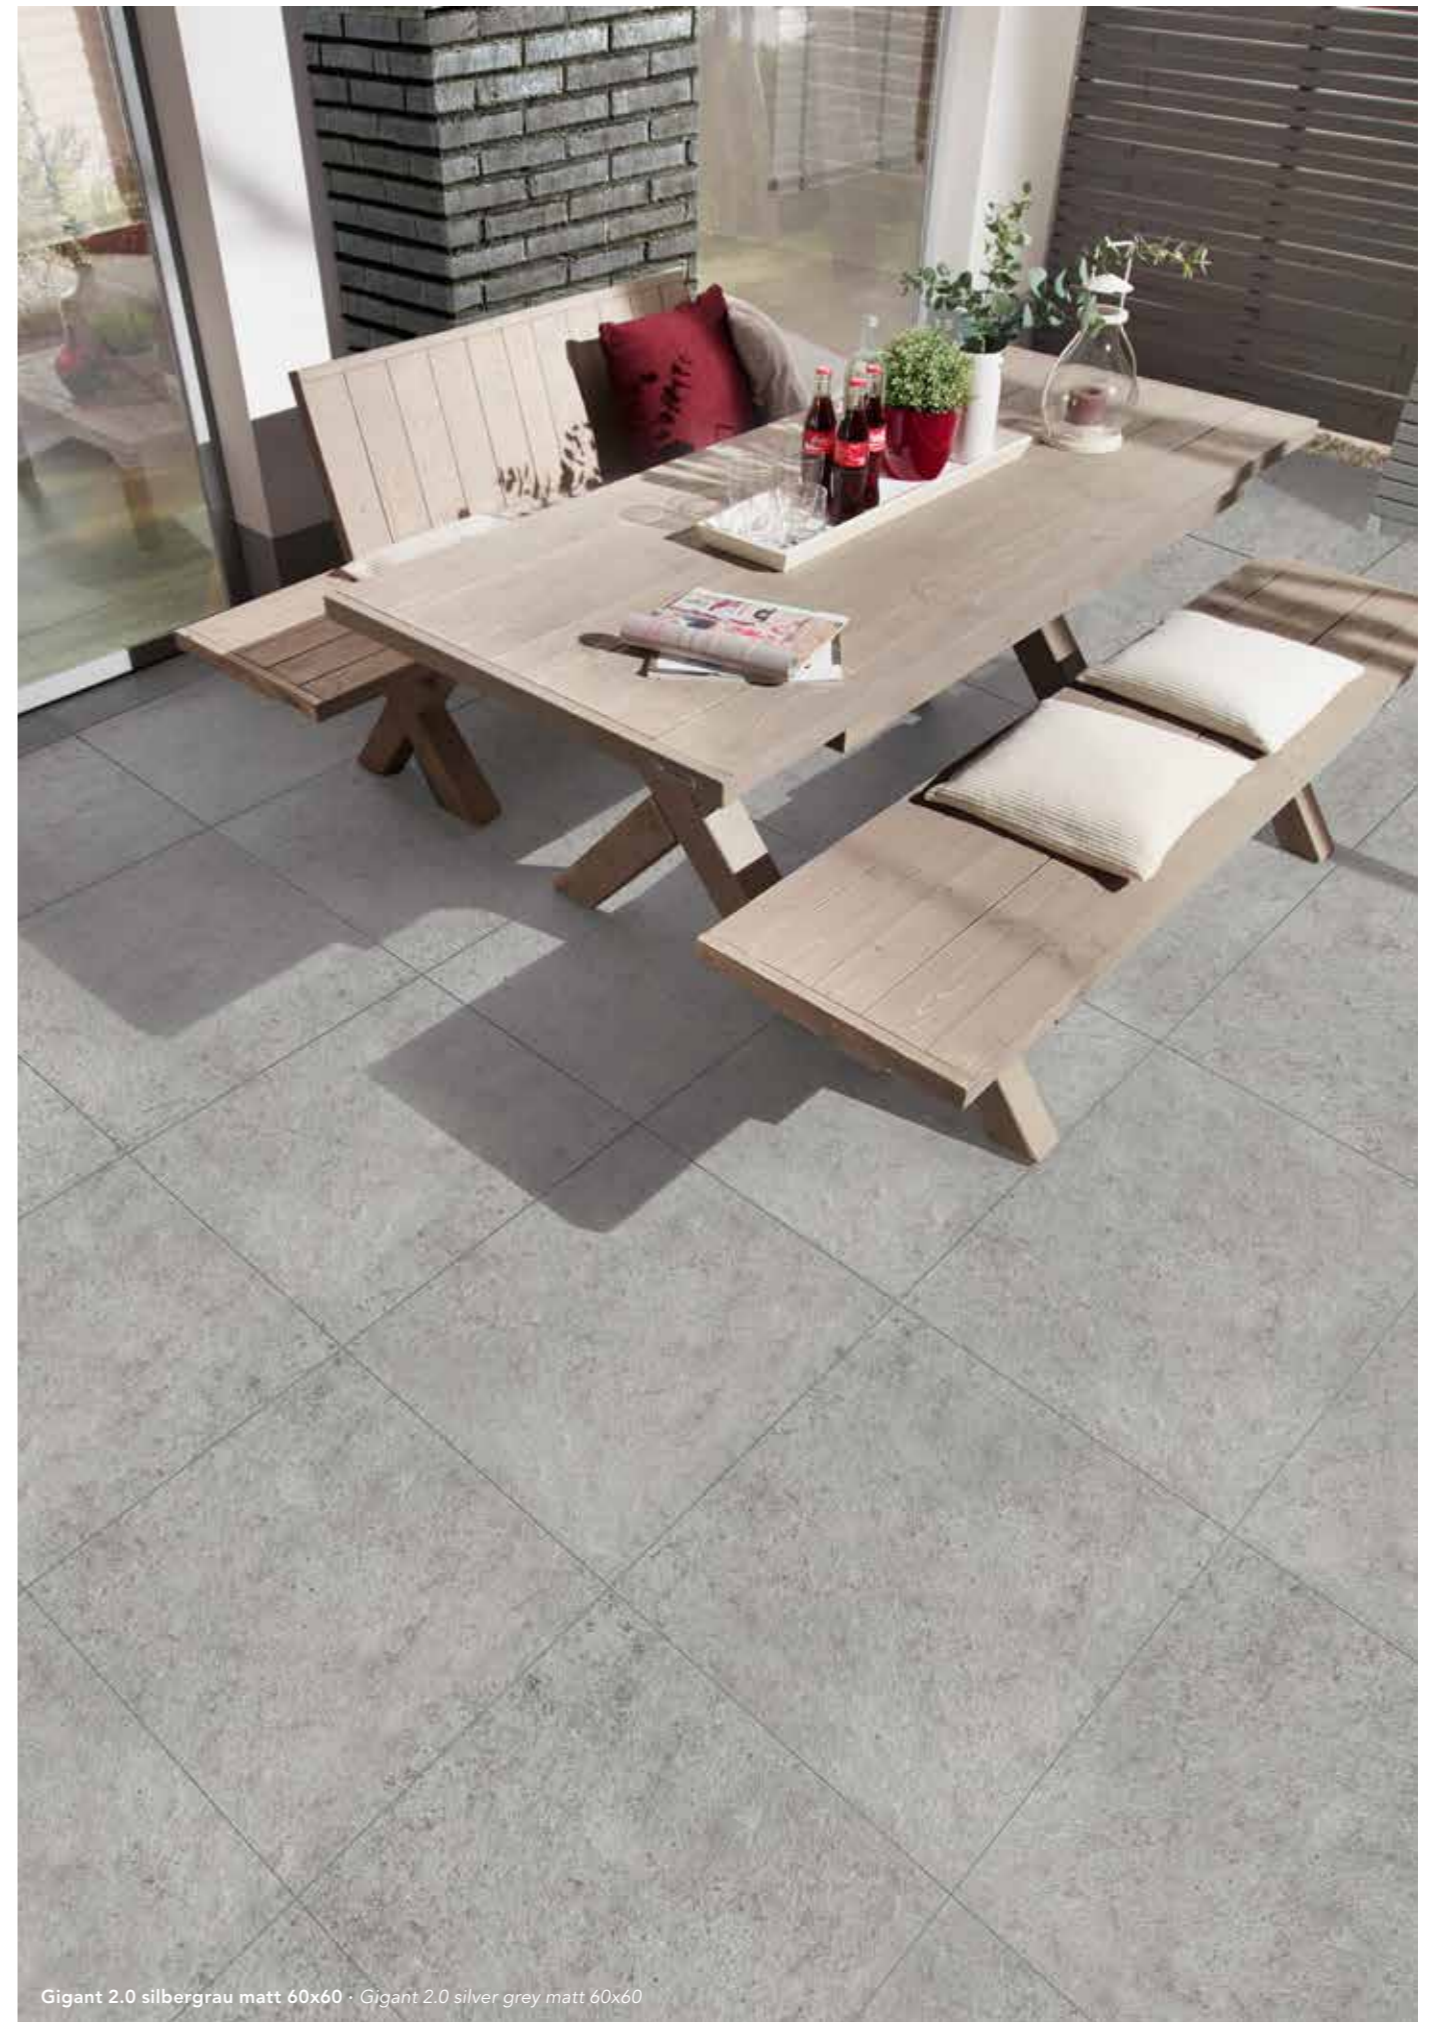

Gigant 2.0 silbergrau matt 60x60 • Gigant 2.0 silver grey matt 60x60