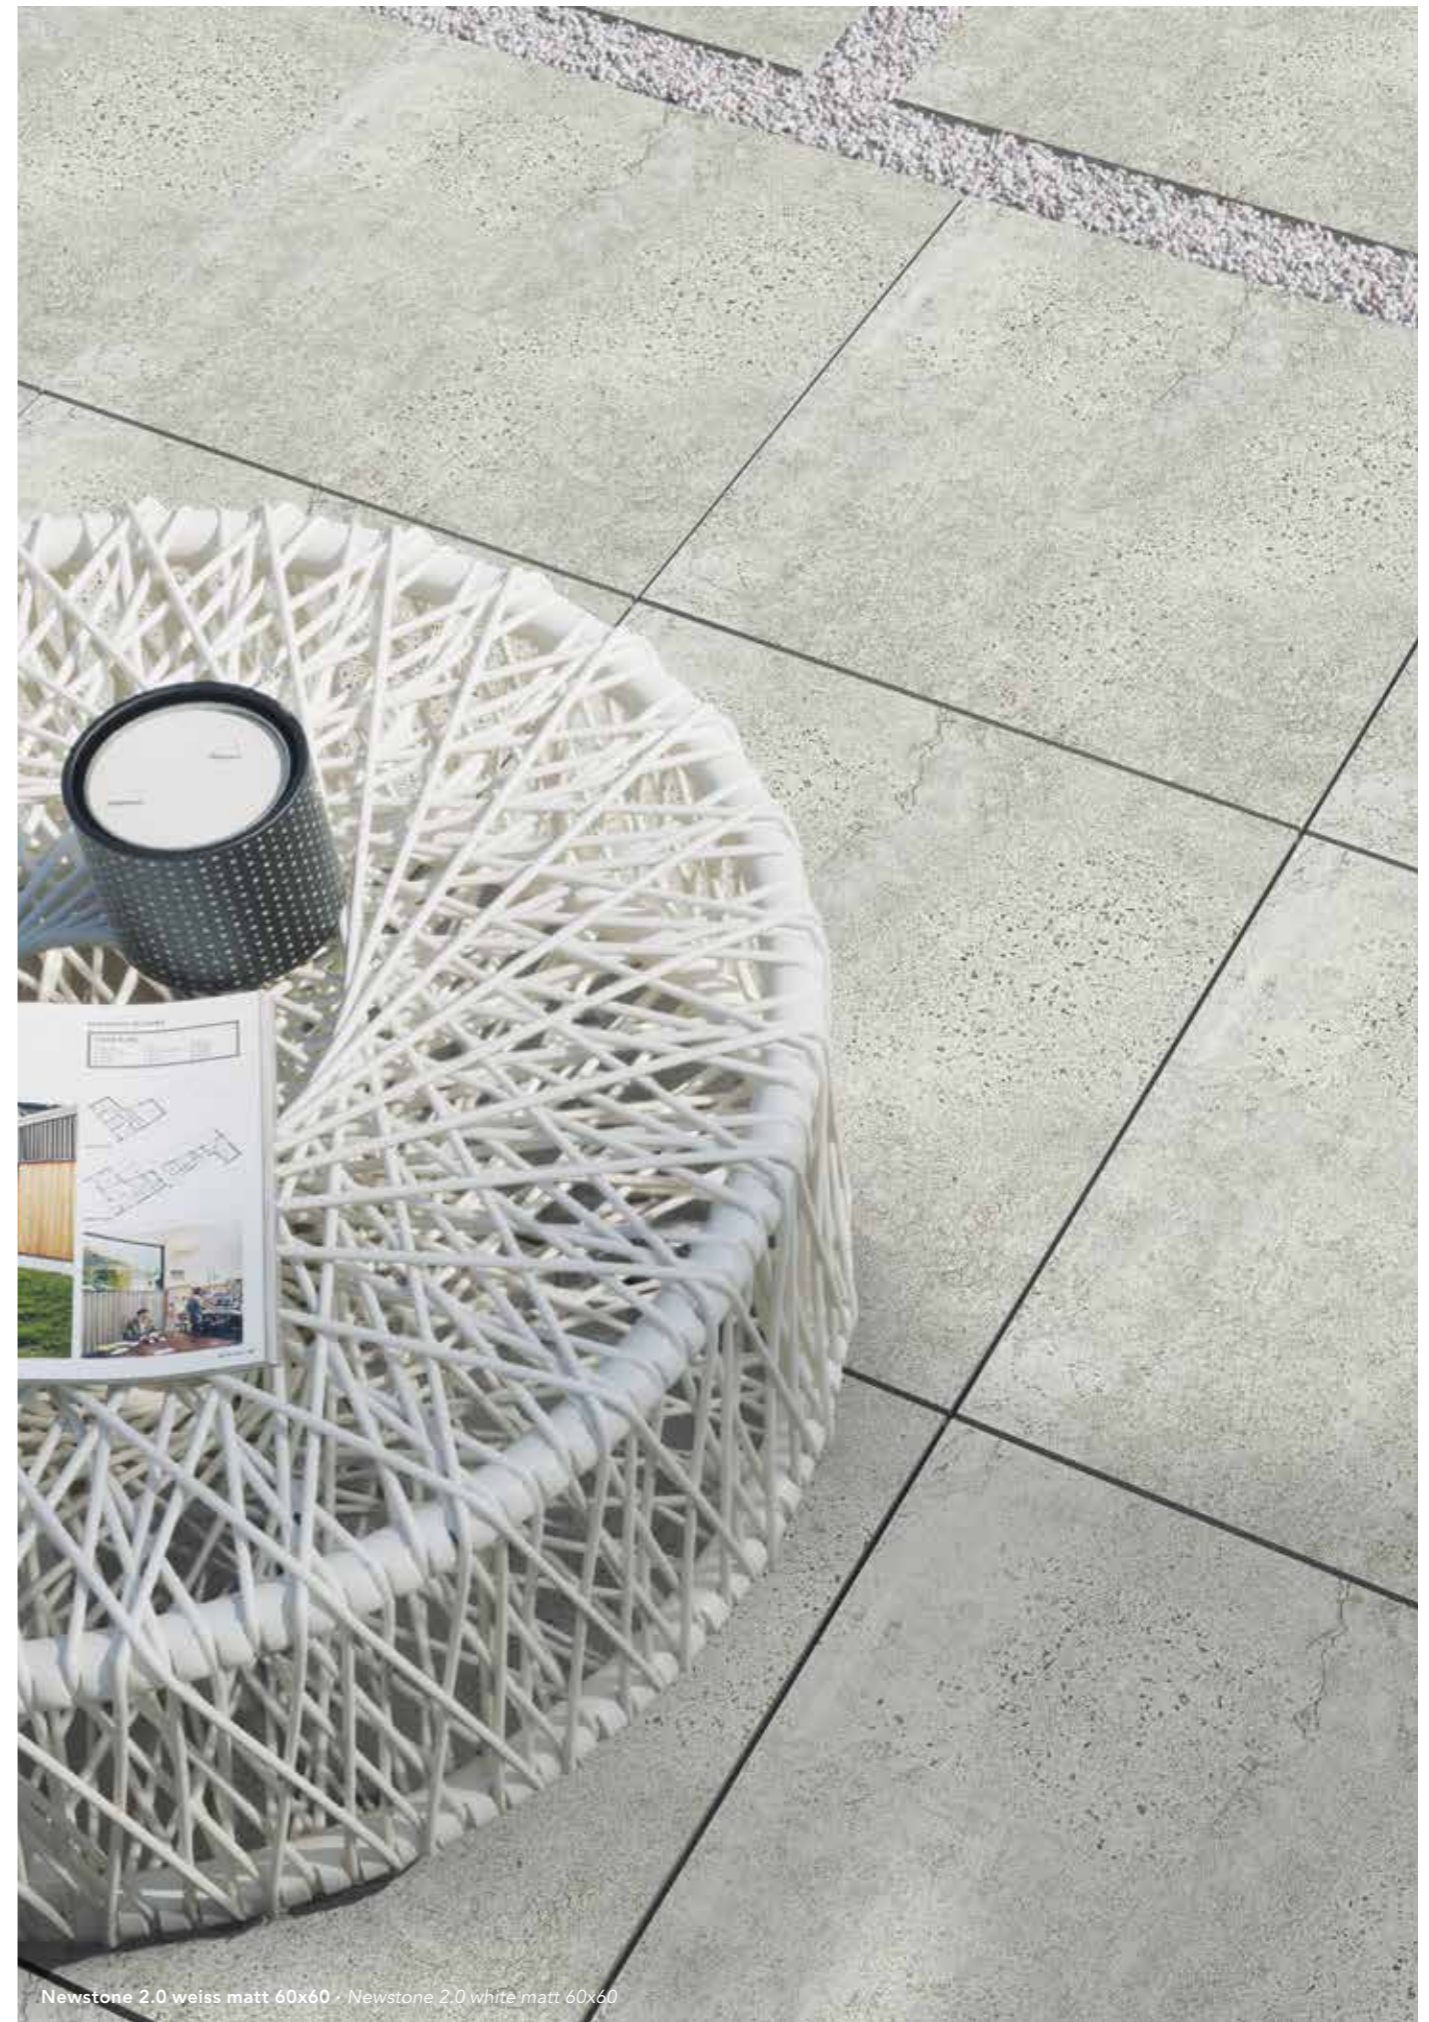

60x60
59,3x59,3

Feinsteinzeug
porcelain stoneware