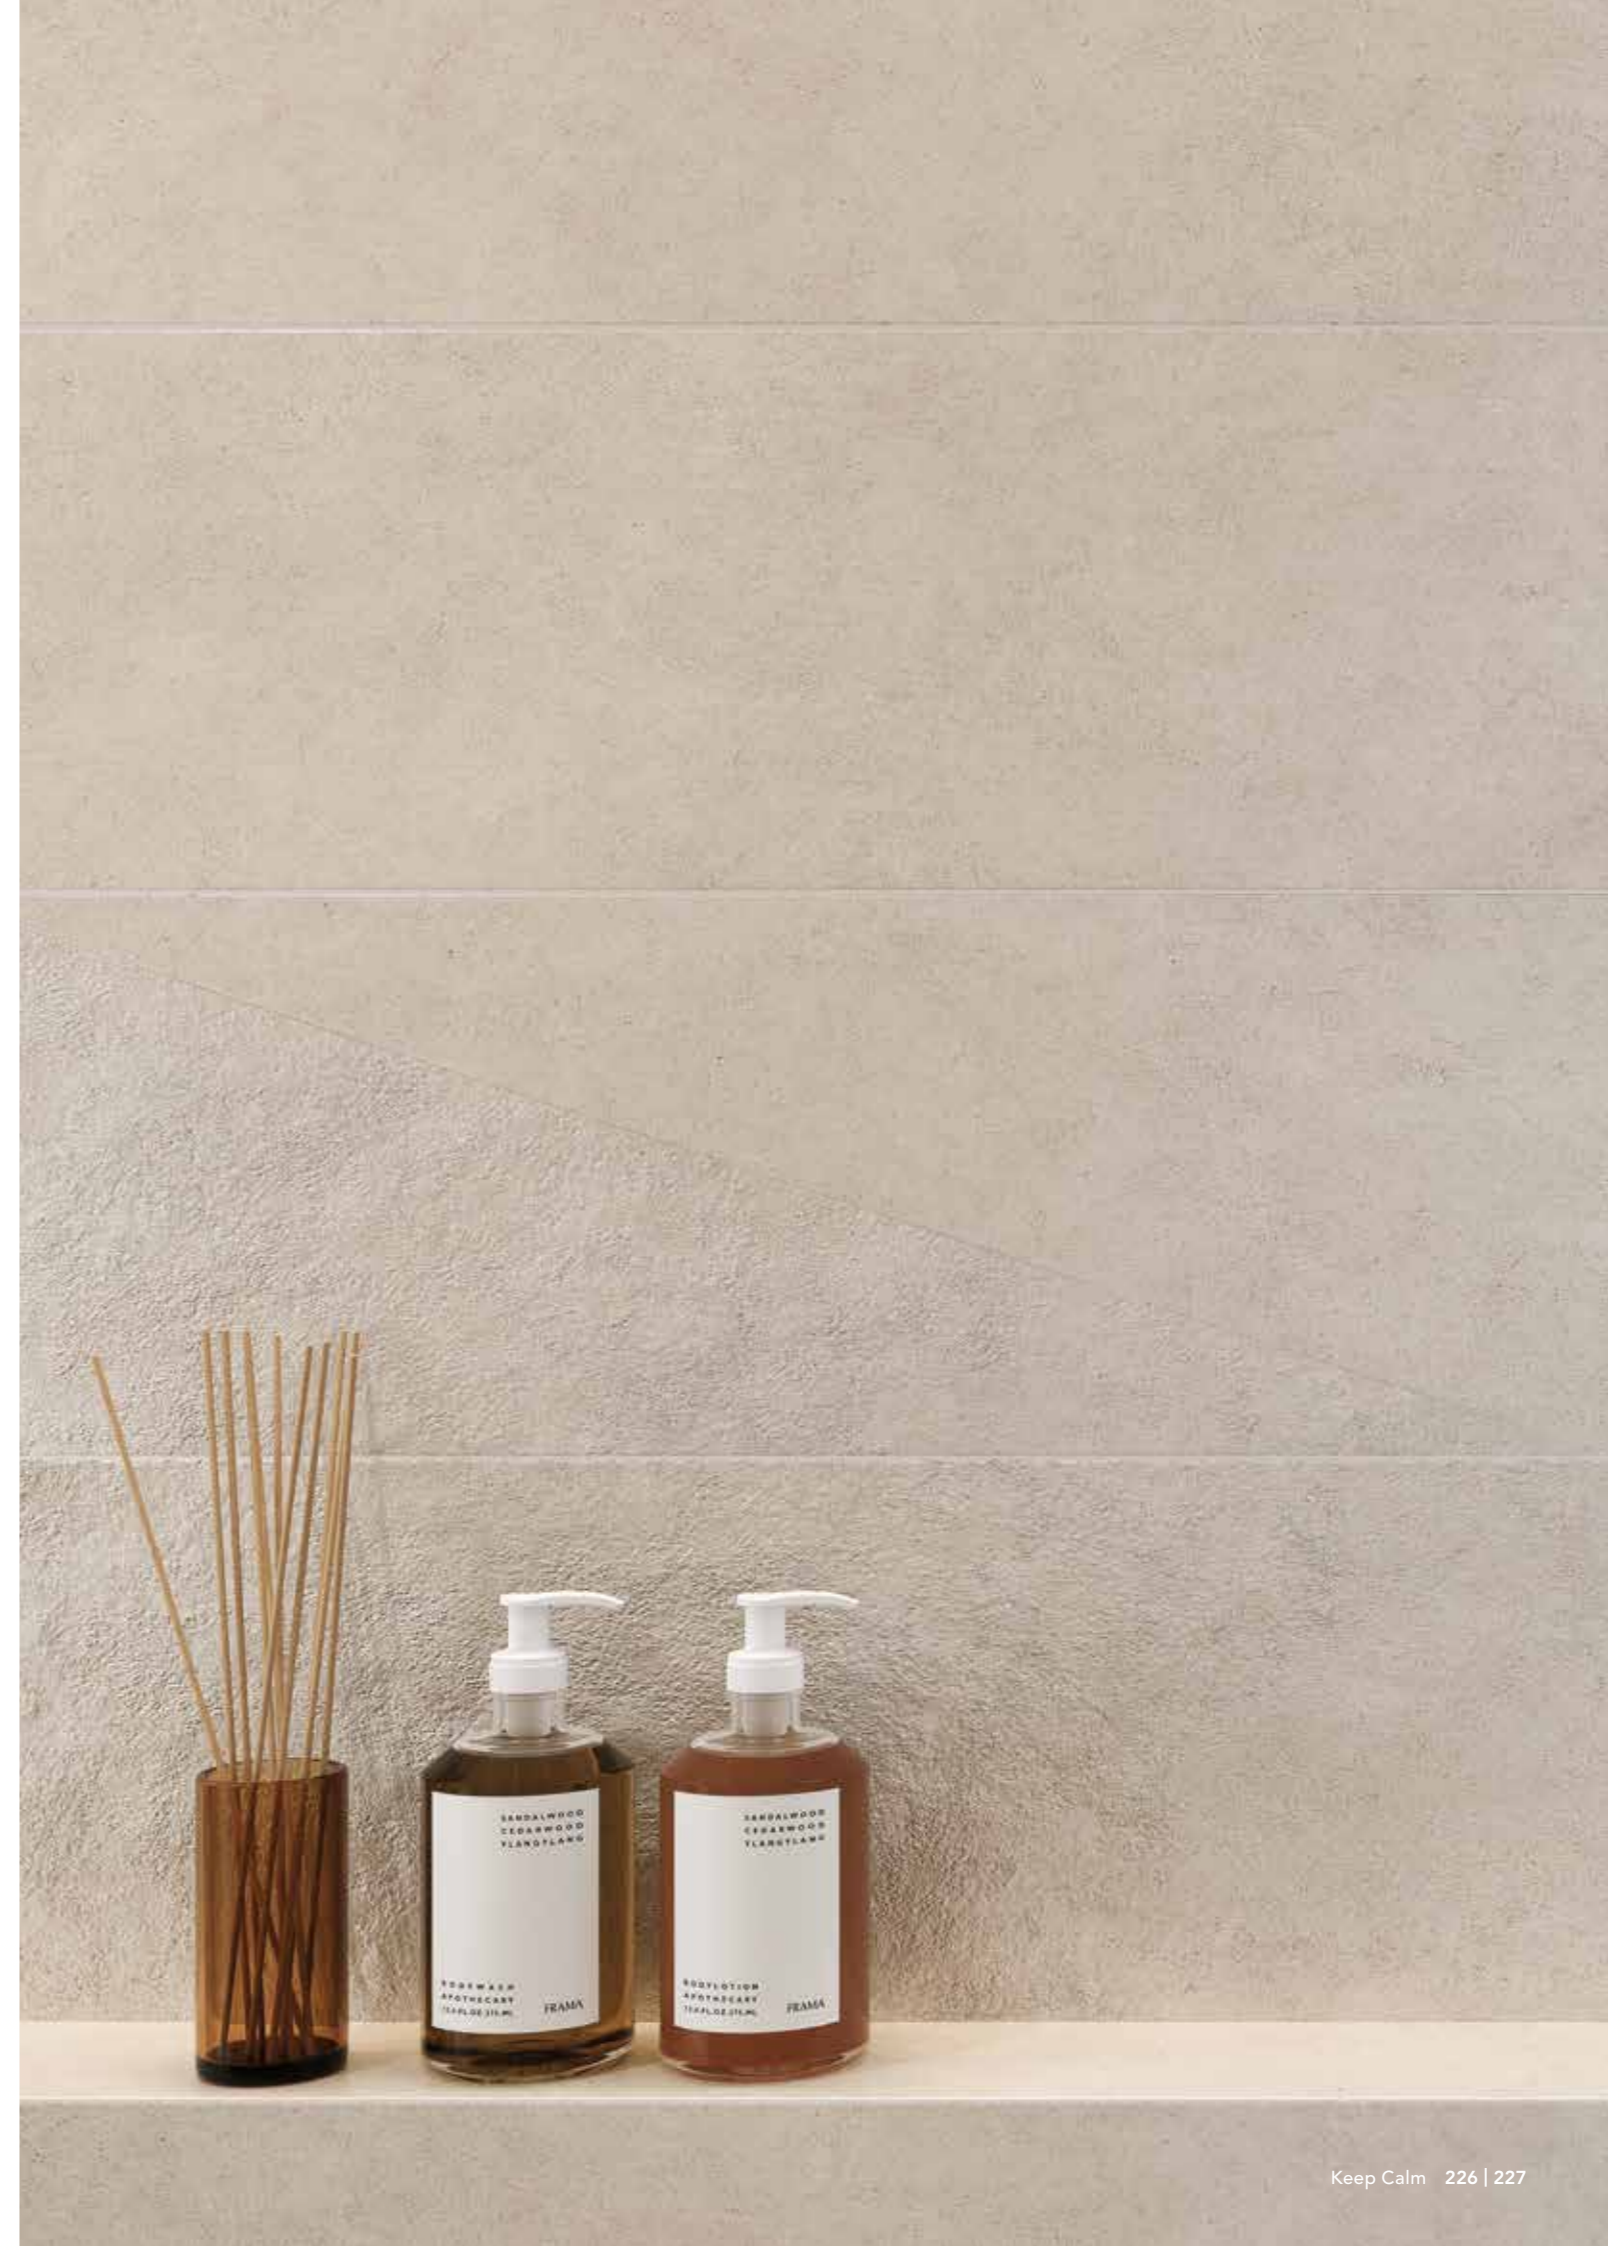

Keep Calm

Eine Kollektion für alle, die aufgehellte Grautöne lieben sowie Ruhe und Feinheit schätzen. Die Basisfliesen und die Dekore besitzen eine schieferartige Struktur. Dadurch ergeben sich für Sie noch mehr Gestaltungsmöglichkeiten, da Ihr Raum nun ganz leicht aufgeteilt werden kann, indem Sie zwei verschiedene Oberflächen – glatt und strukturiert – verwenden.

A collection created for people who love whitened grey colours and value peace and delicacy. The base tiles, as well as the decorative sections on their halves, are covered with a slate-like structure. This creates even more arrangement possibilities, as now your room can easily be divided by using two different surface types - smooth and structured.