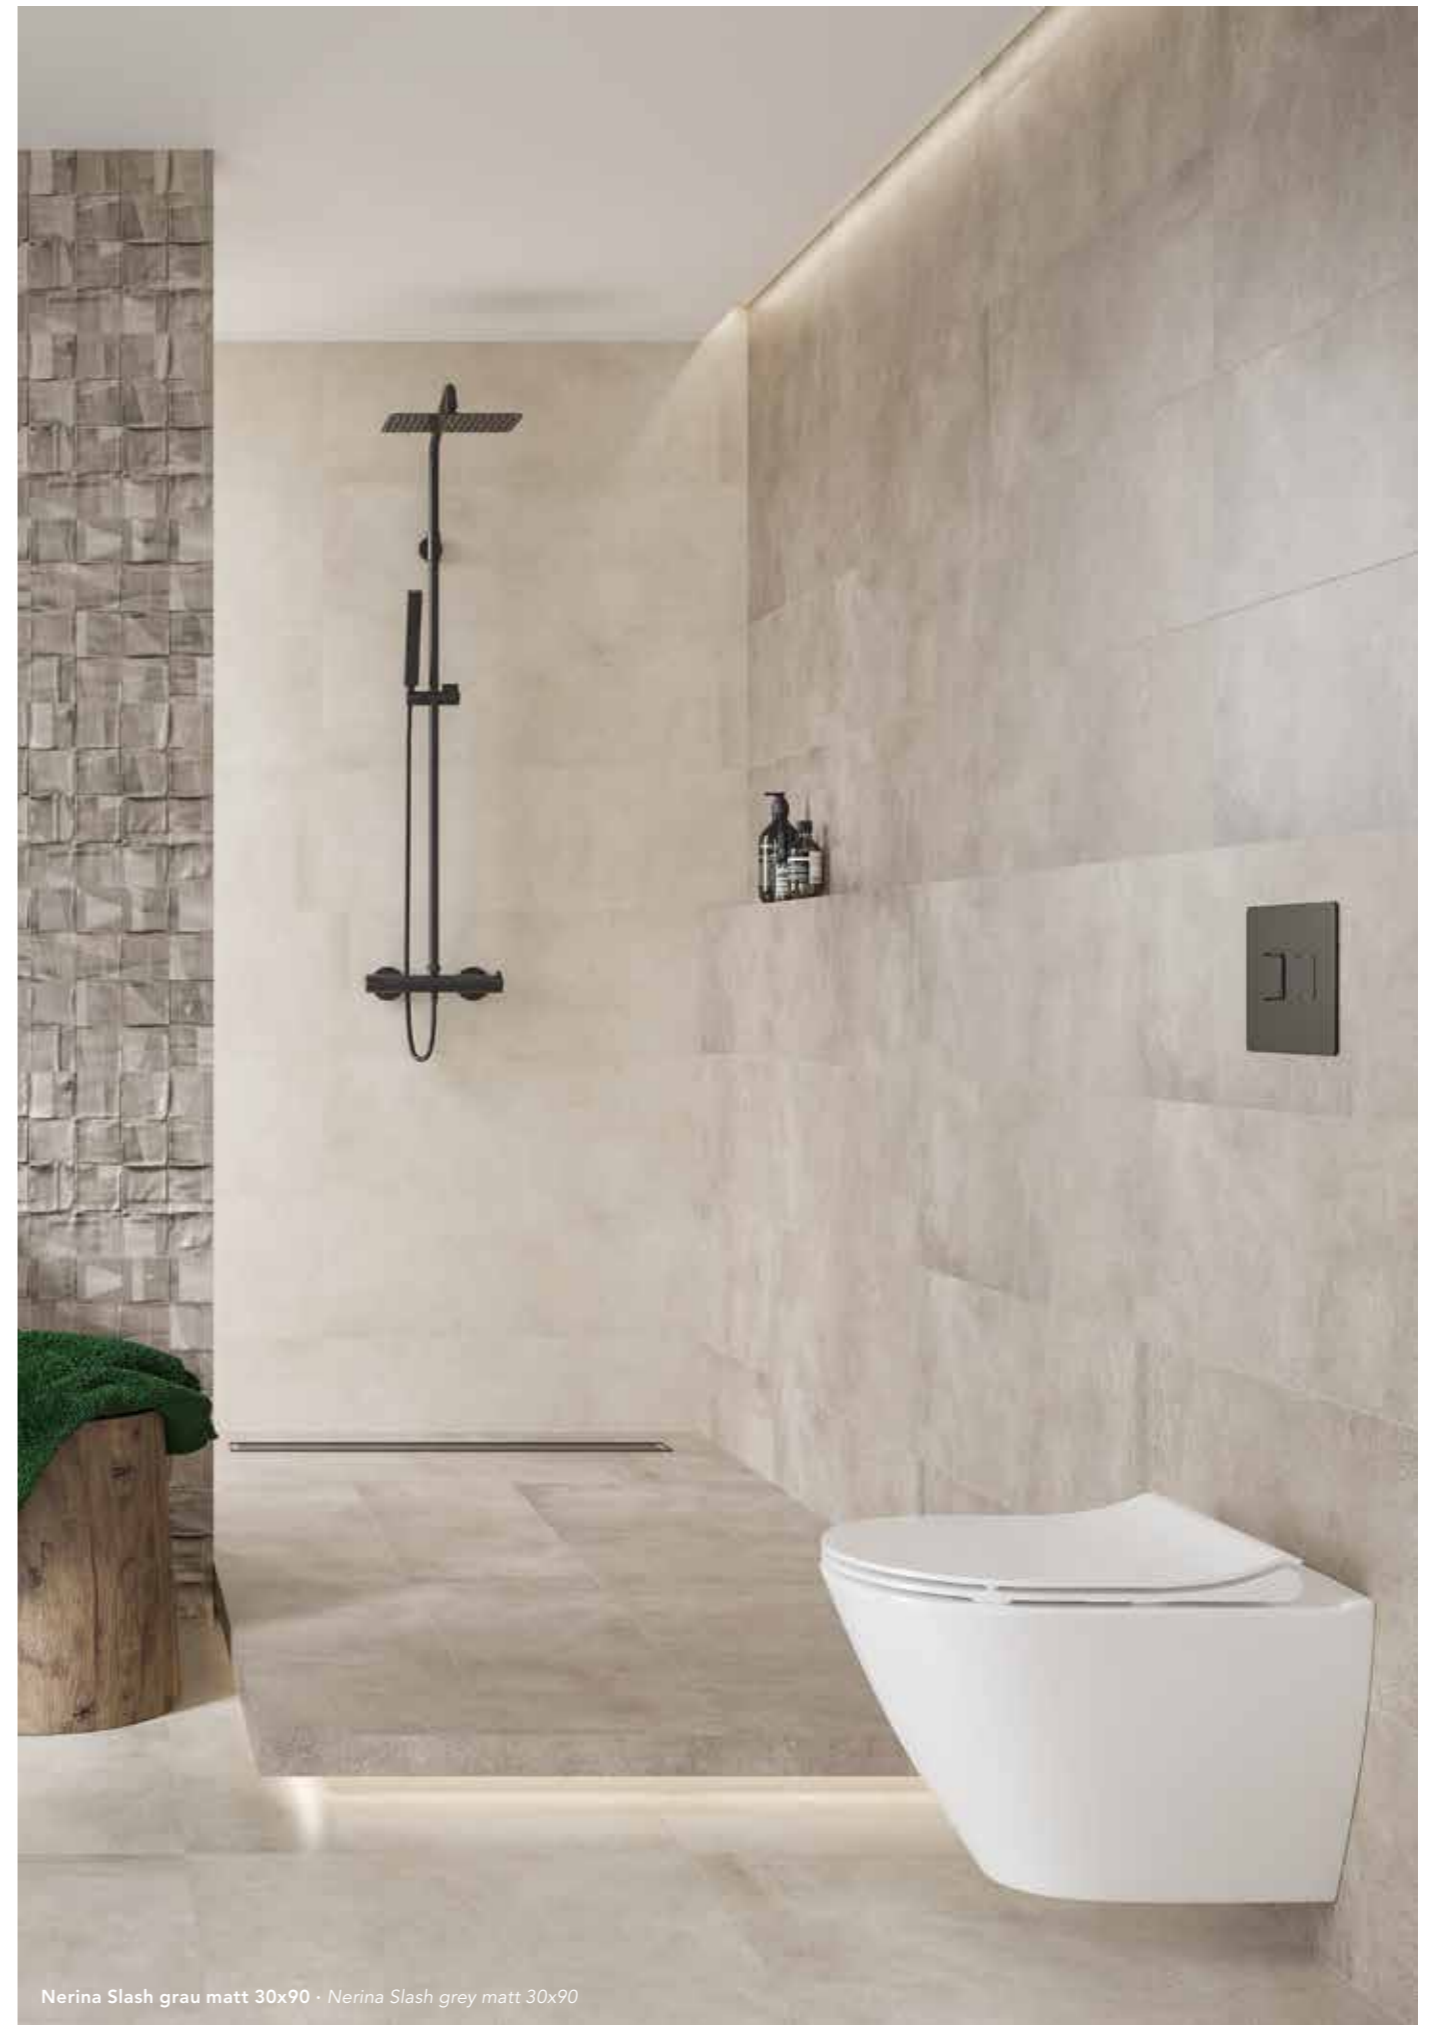

Nerina Slash grau matt 30x90 · Nerina Slash grey matt 30x90