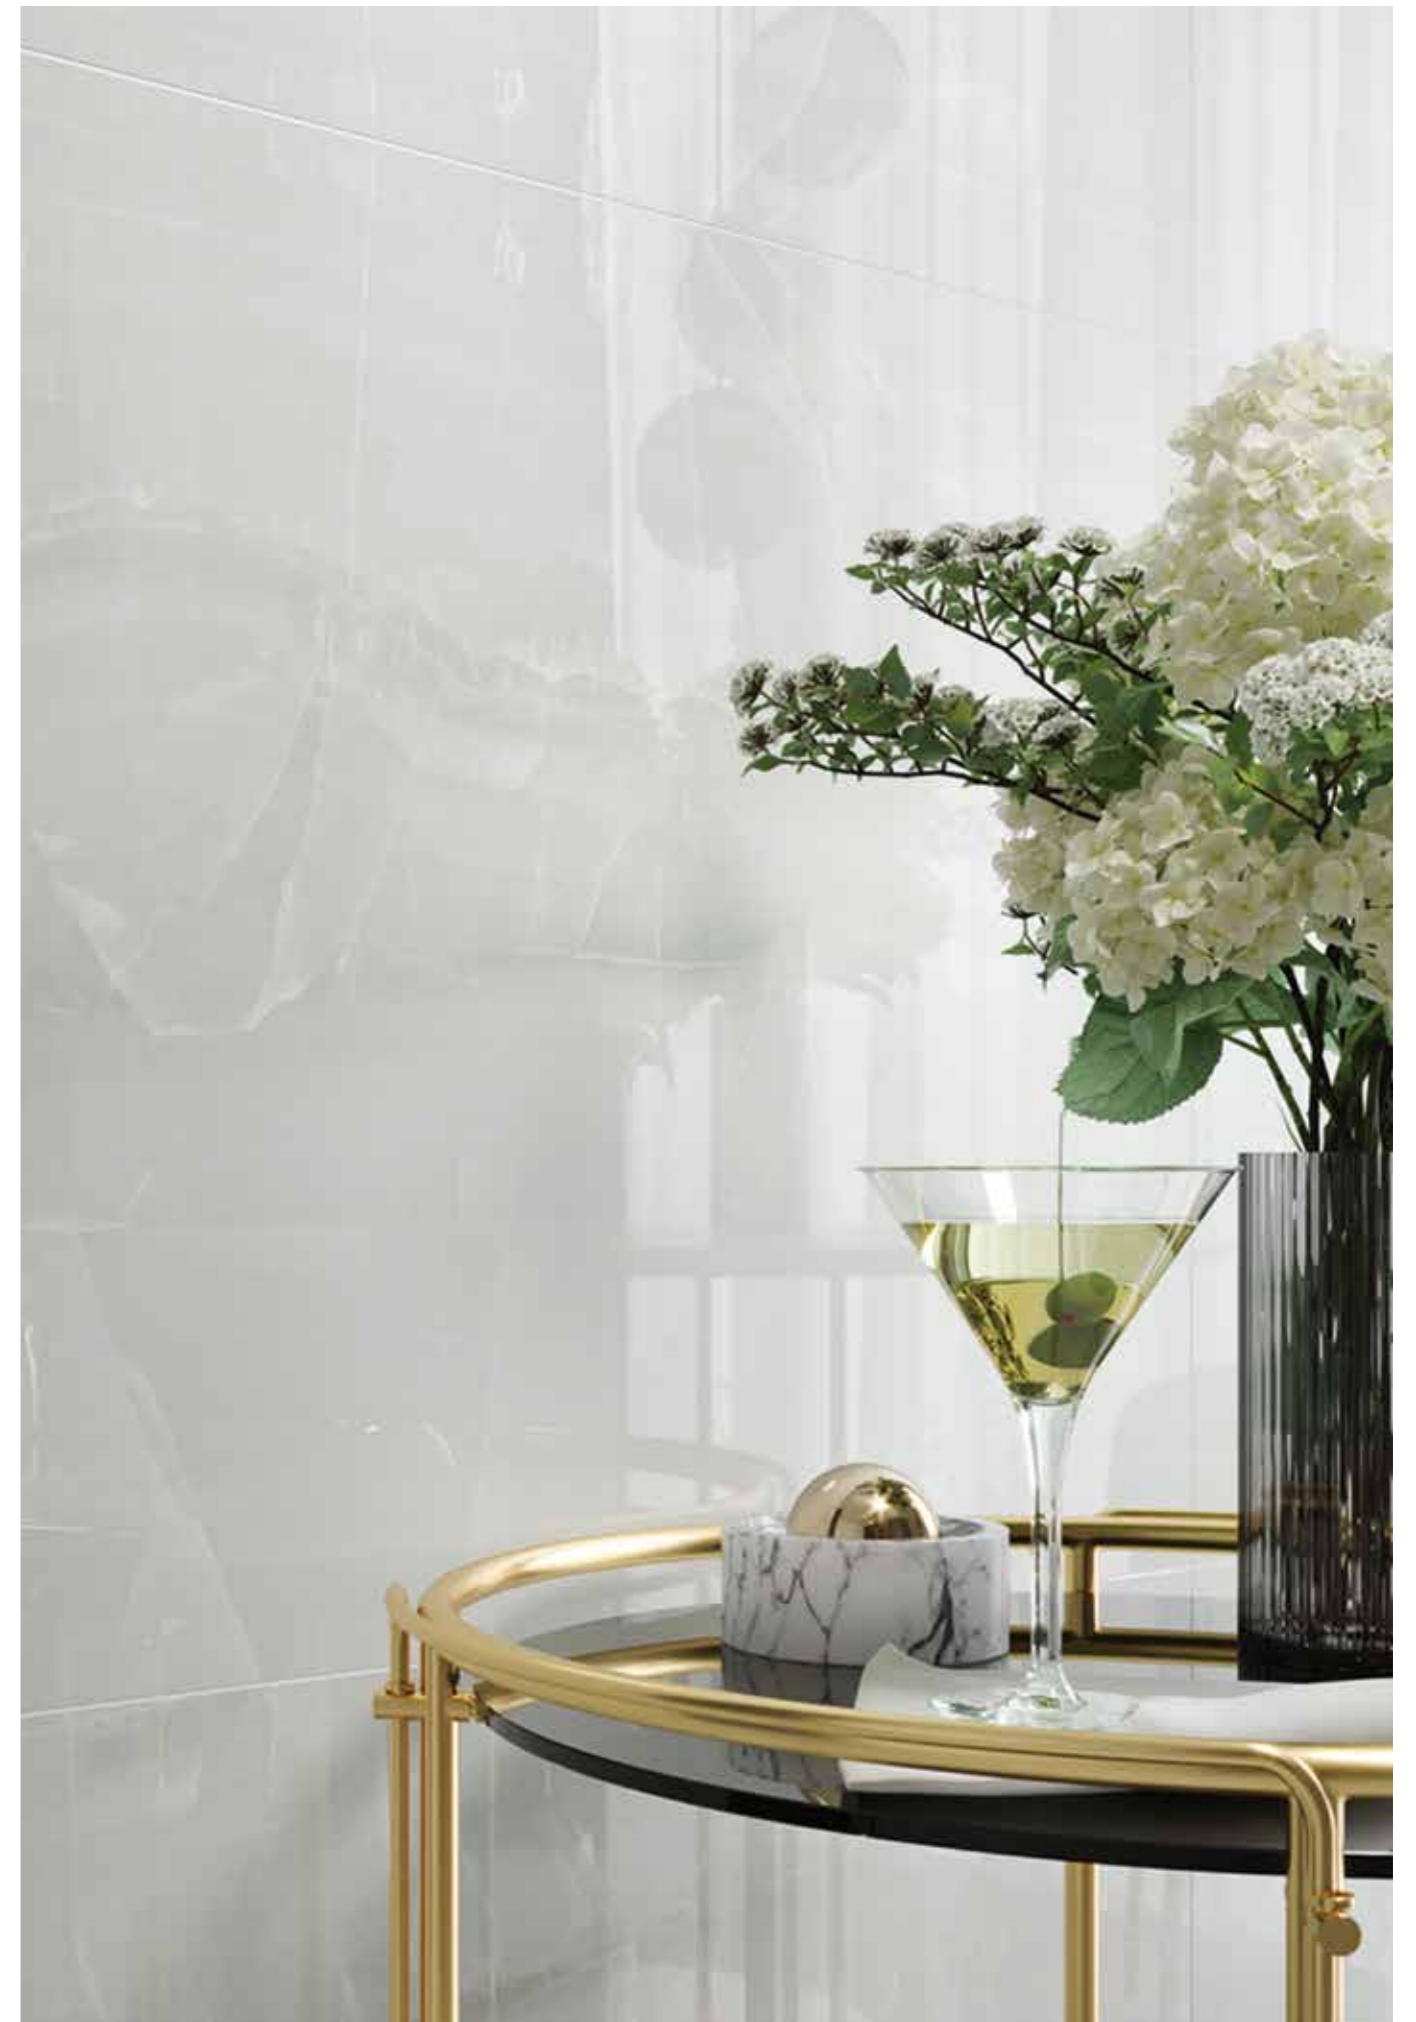

60x120
59,8x119,8
Feinsteinzeug
porcelain stoneware

80x80
79,8x79,8
Feinsteinzeug
porcelain stoneware

60x60
59,8x59,8
Feinsteinzeug
porcelain stoneware