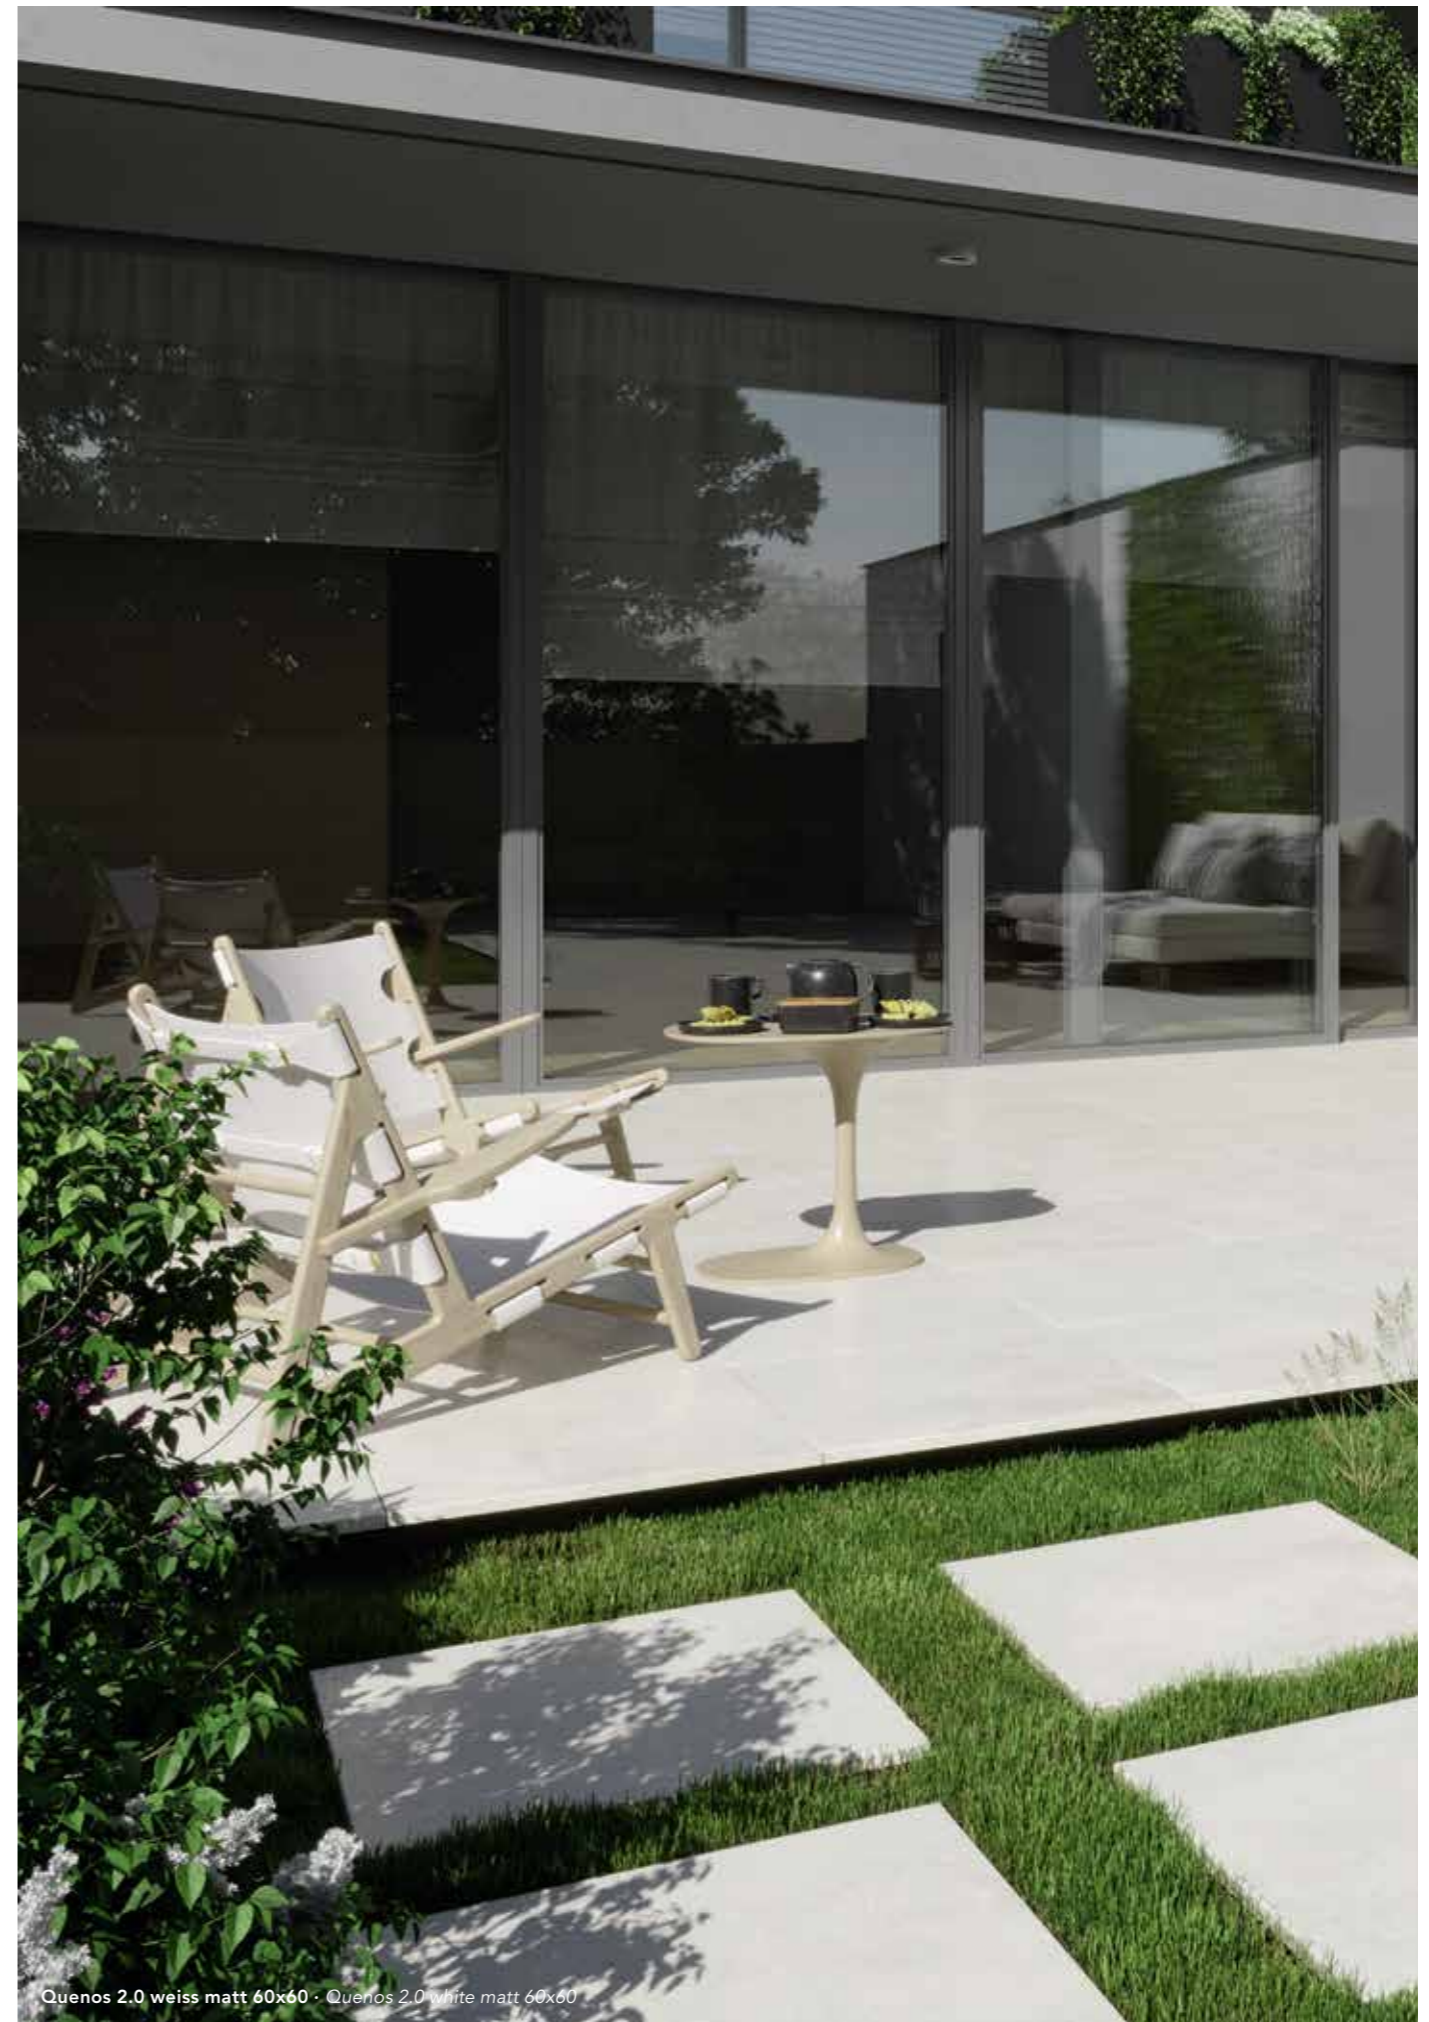

Quenos 2.0 weiss matt 60x60 · Quenos 2.0 white matt 60x60