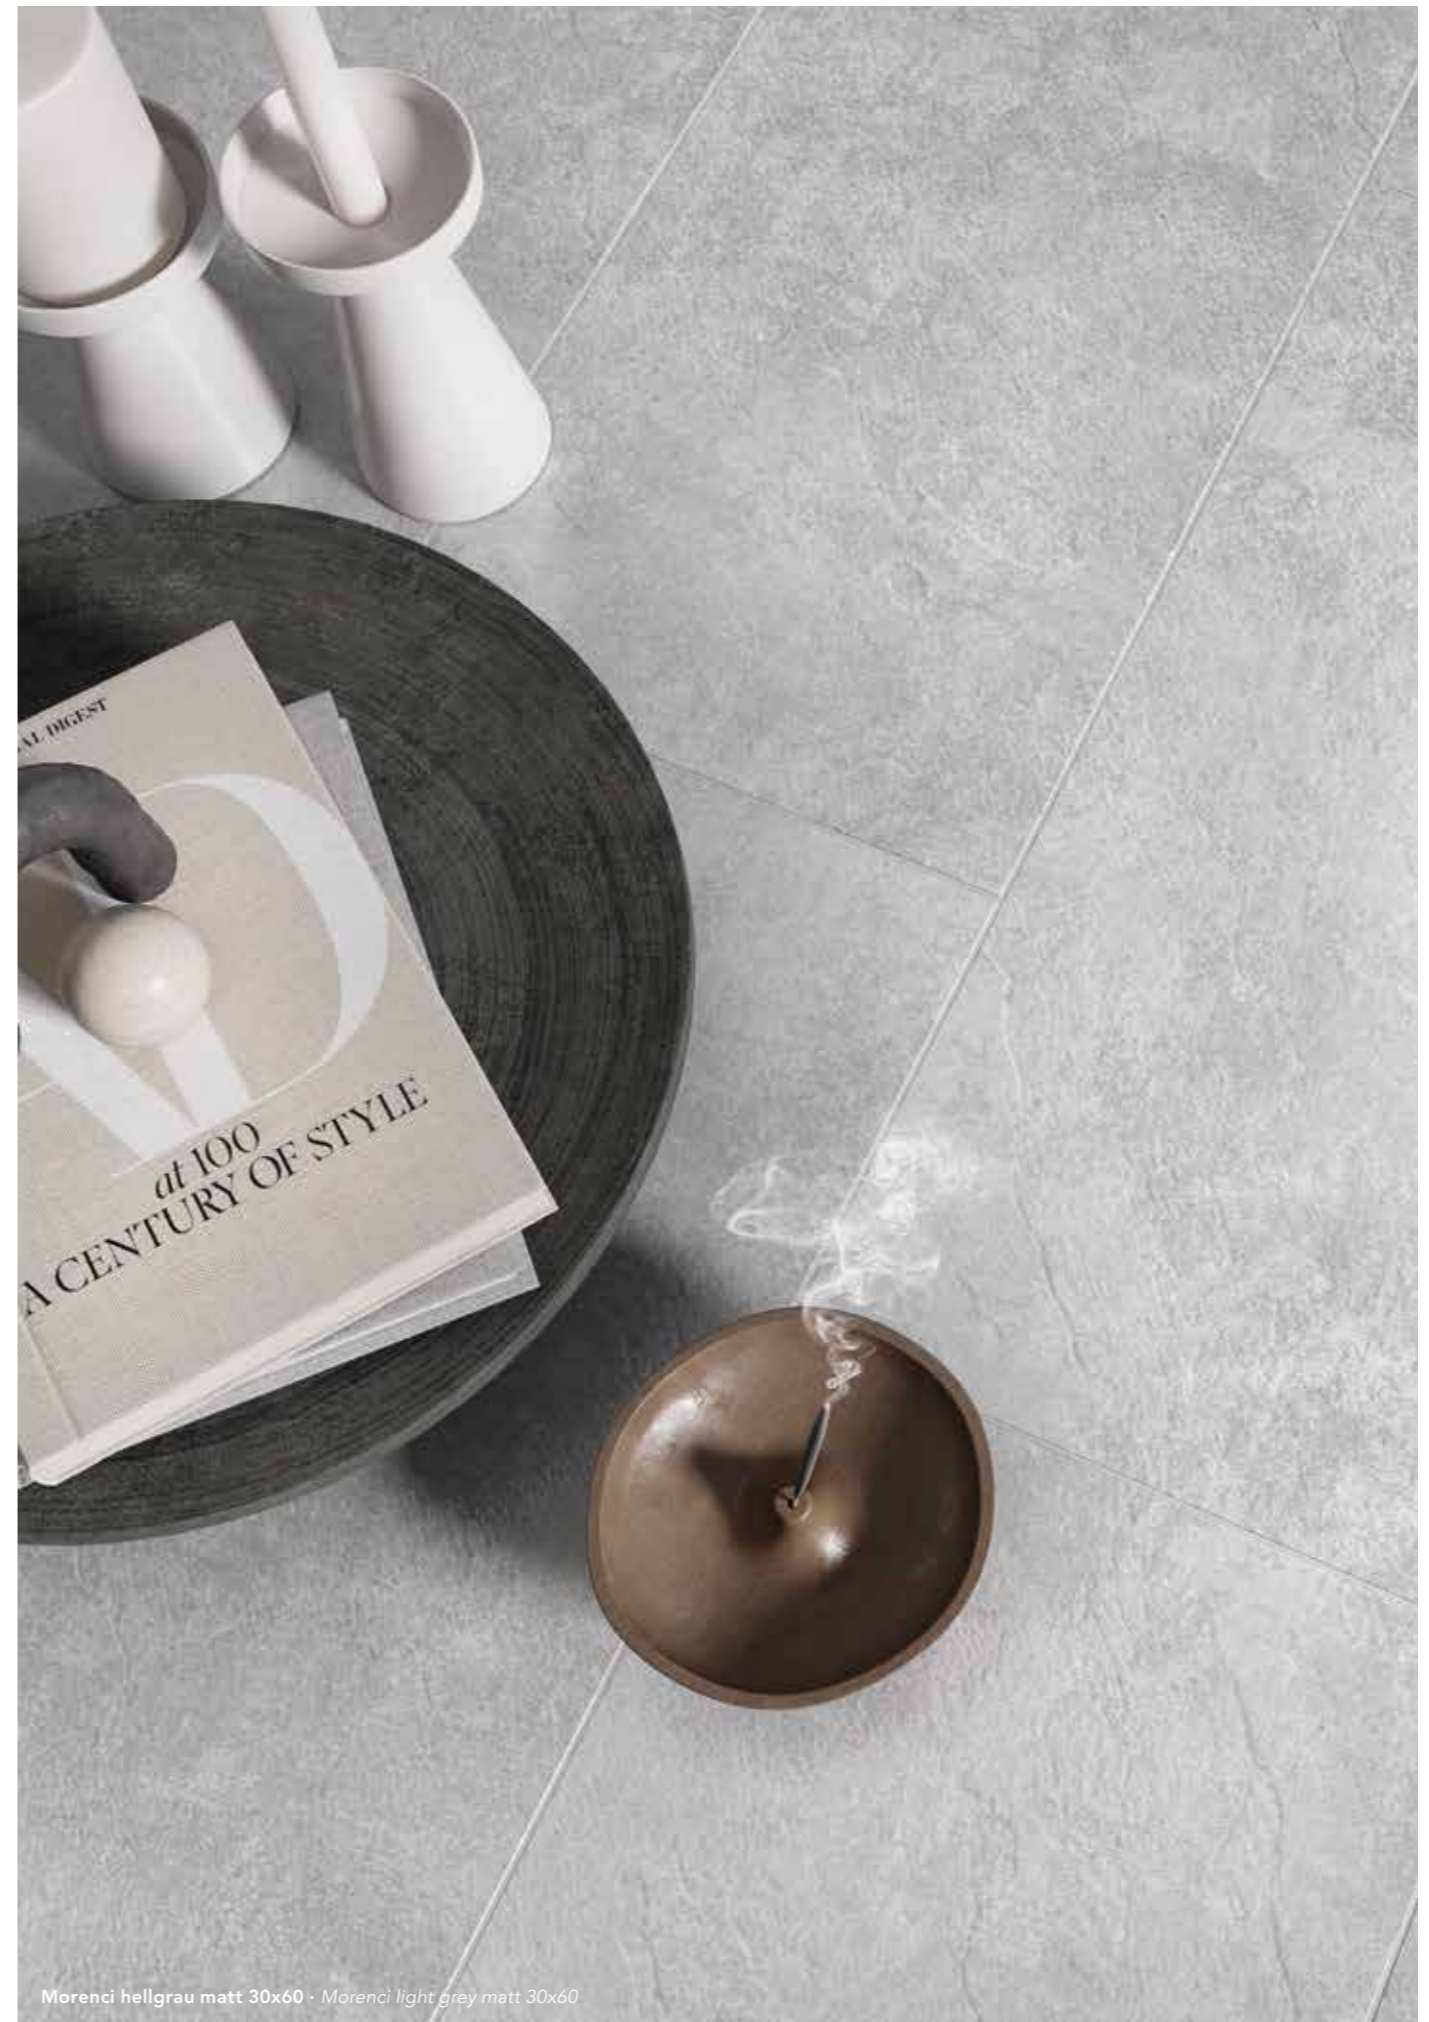

Morenci hellgrau matt 30x60 · Morenci light grey matt 30x60