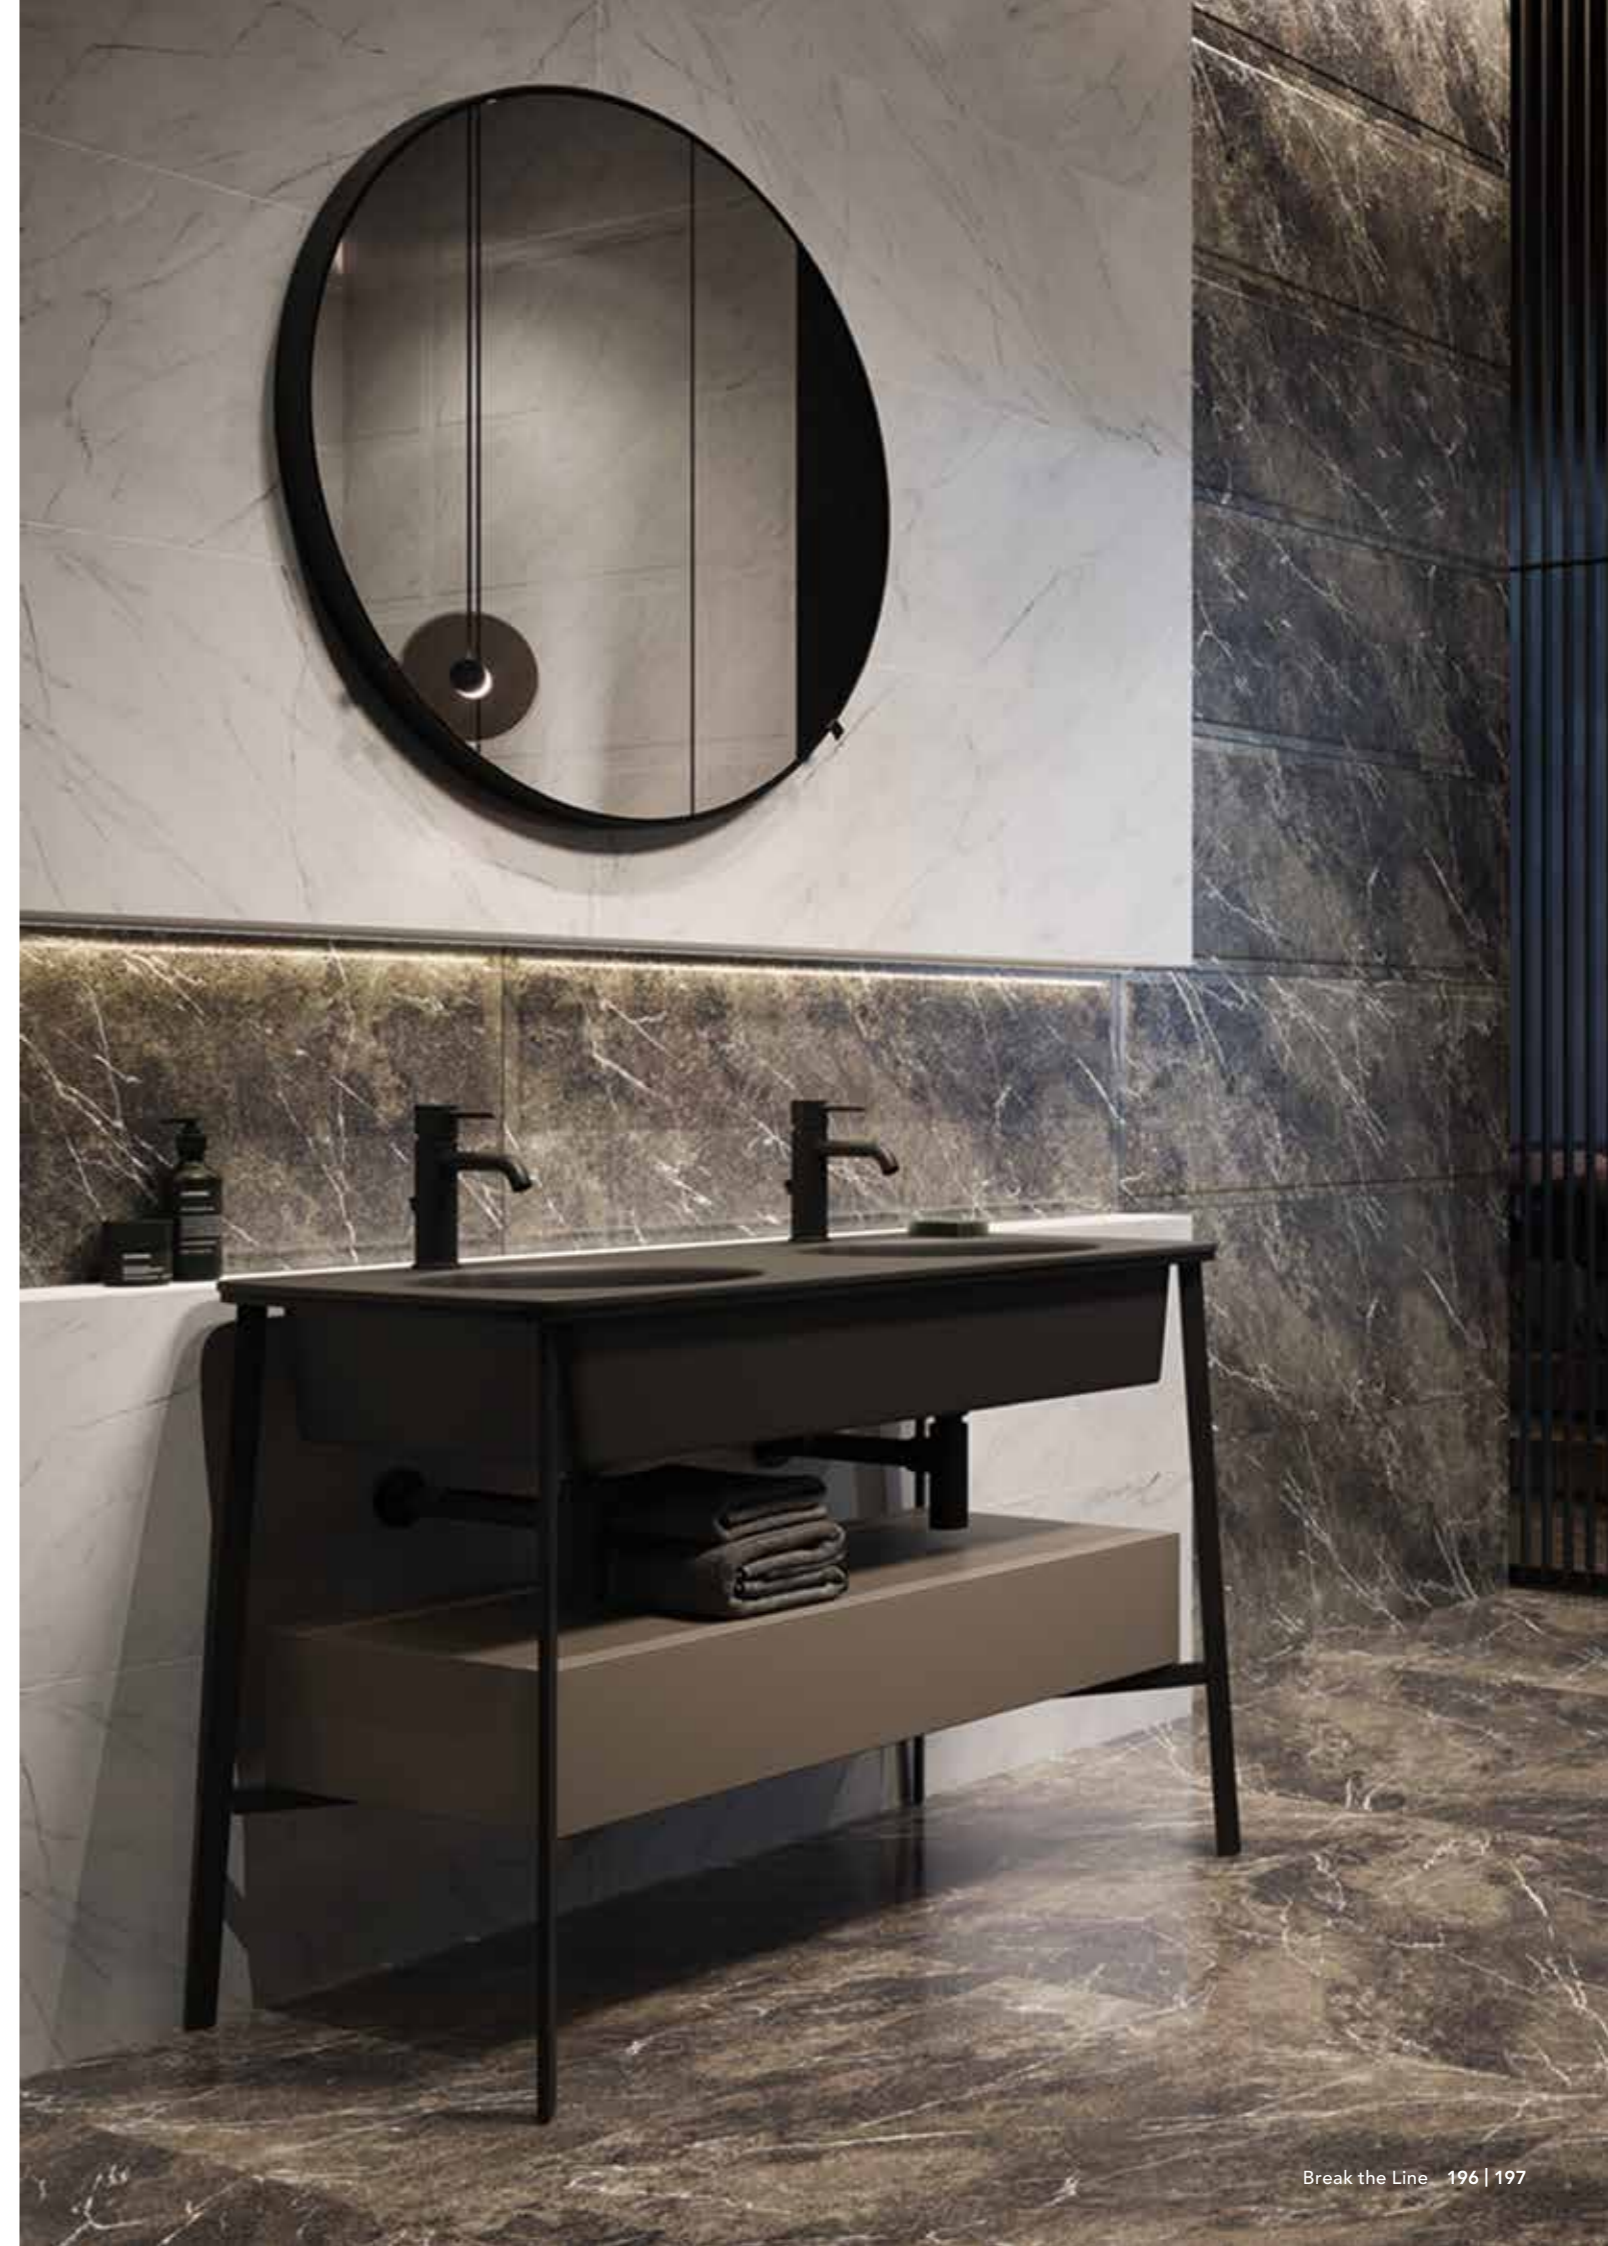

Break the Line

Das Herzstück der Kollektion **Break the Line** ist das ungewöhnliche Nebeneinander zweier mächtiger Steine mit extrem unterschiedlichen Mustern. Dadurch erfolgt ein Bruch mit dem klassischen Trend der Fliesenmuster, und das ganz exquisit. Das einzigartige Rahmen-Design und der schieferartige Stein in einer ganz modernen Verschmelzung mit der einzigartigen Mineraltextur stellen eine perfekte Lösung für einen minimalistischen Innenausbau dar.

*The heart of collection **Break the Line** is an uncommon juxtaposition of two bold stones with extremely different patterns. This breaks away from the classic trend of tile stone patter joining, and does so exquisitely. The unique frame design and the slate-like stone in a very modern fusion with the unique mineral texture offer a perfect solution for minimalist fit-out.*