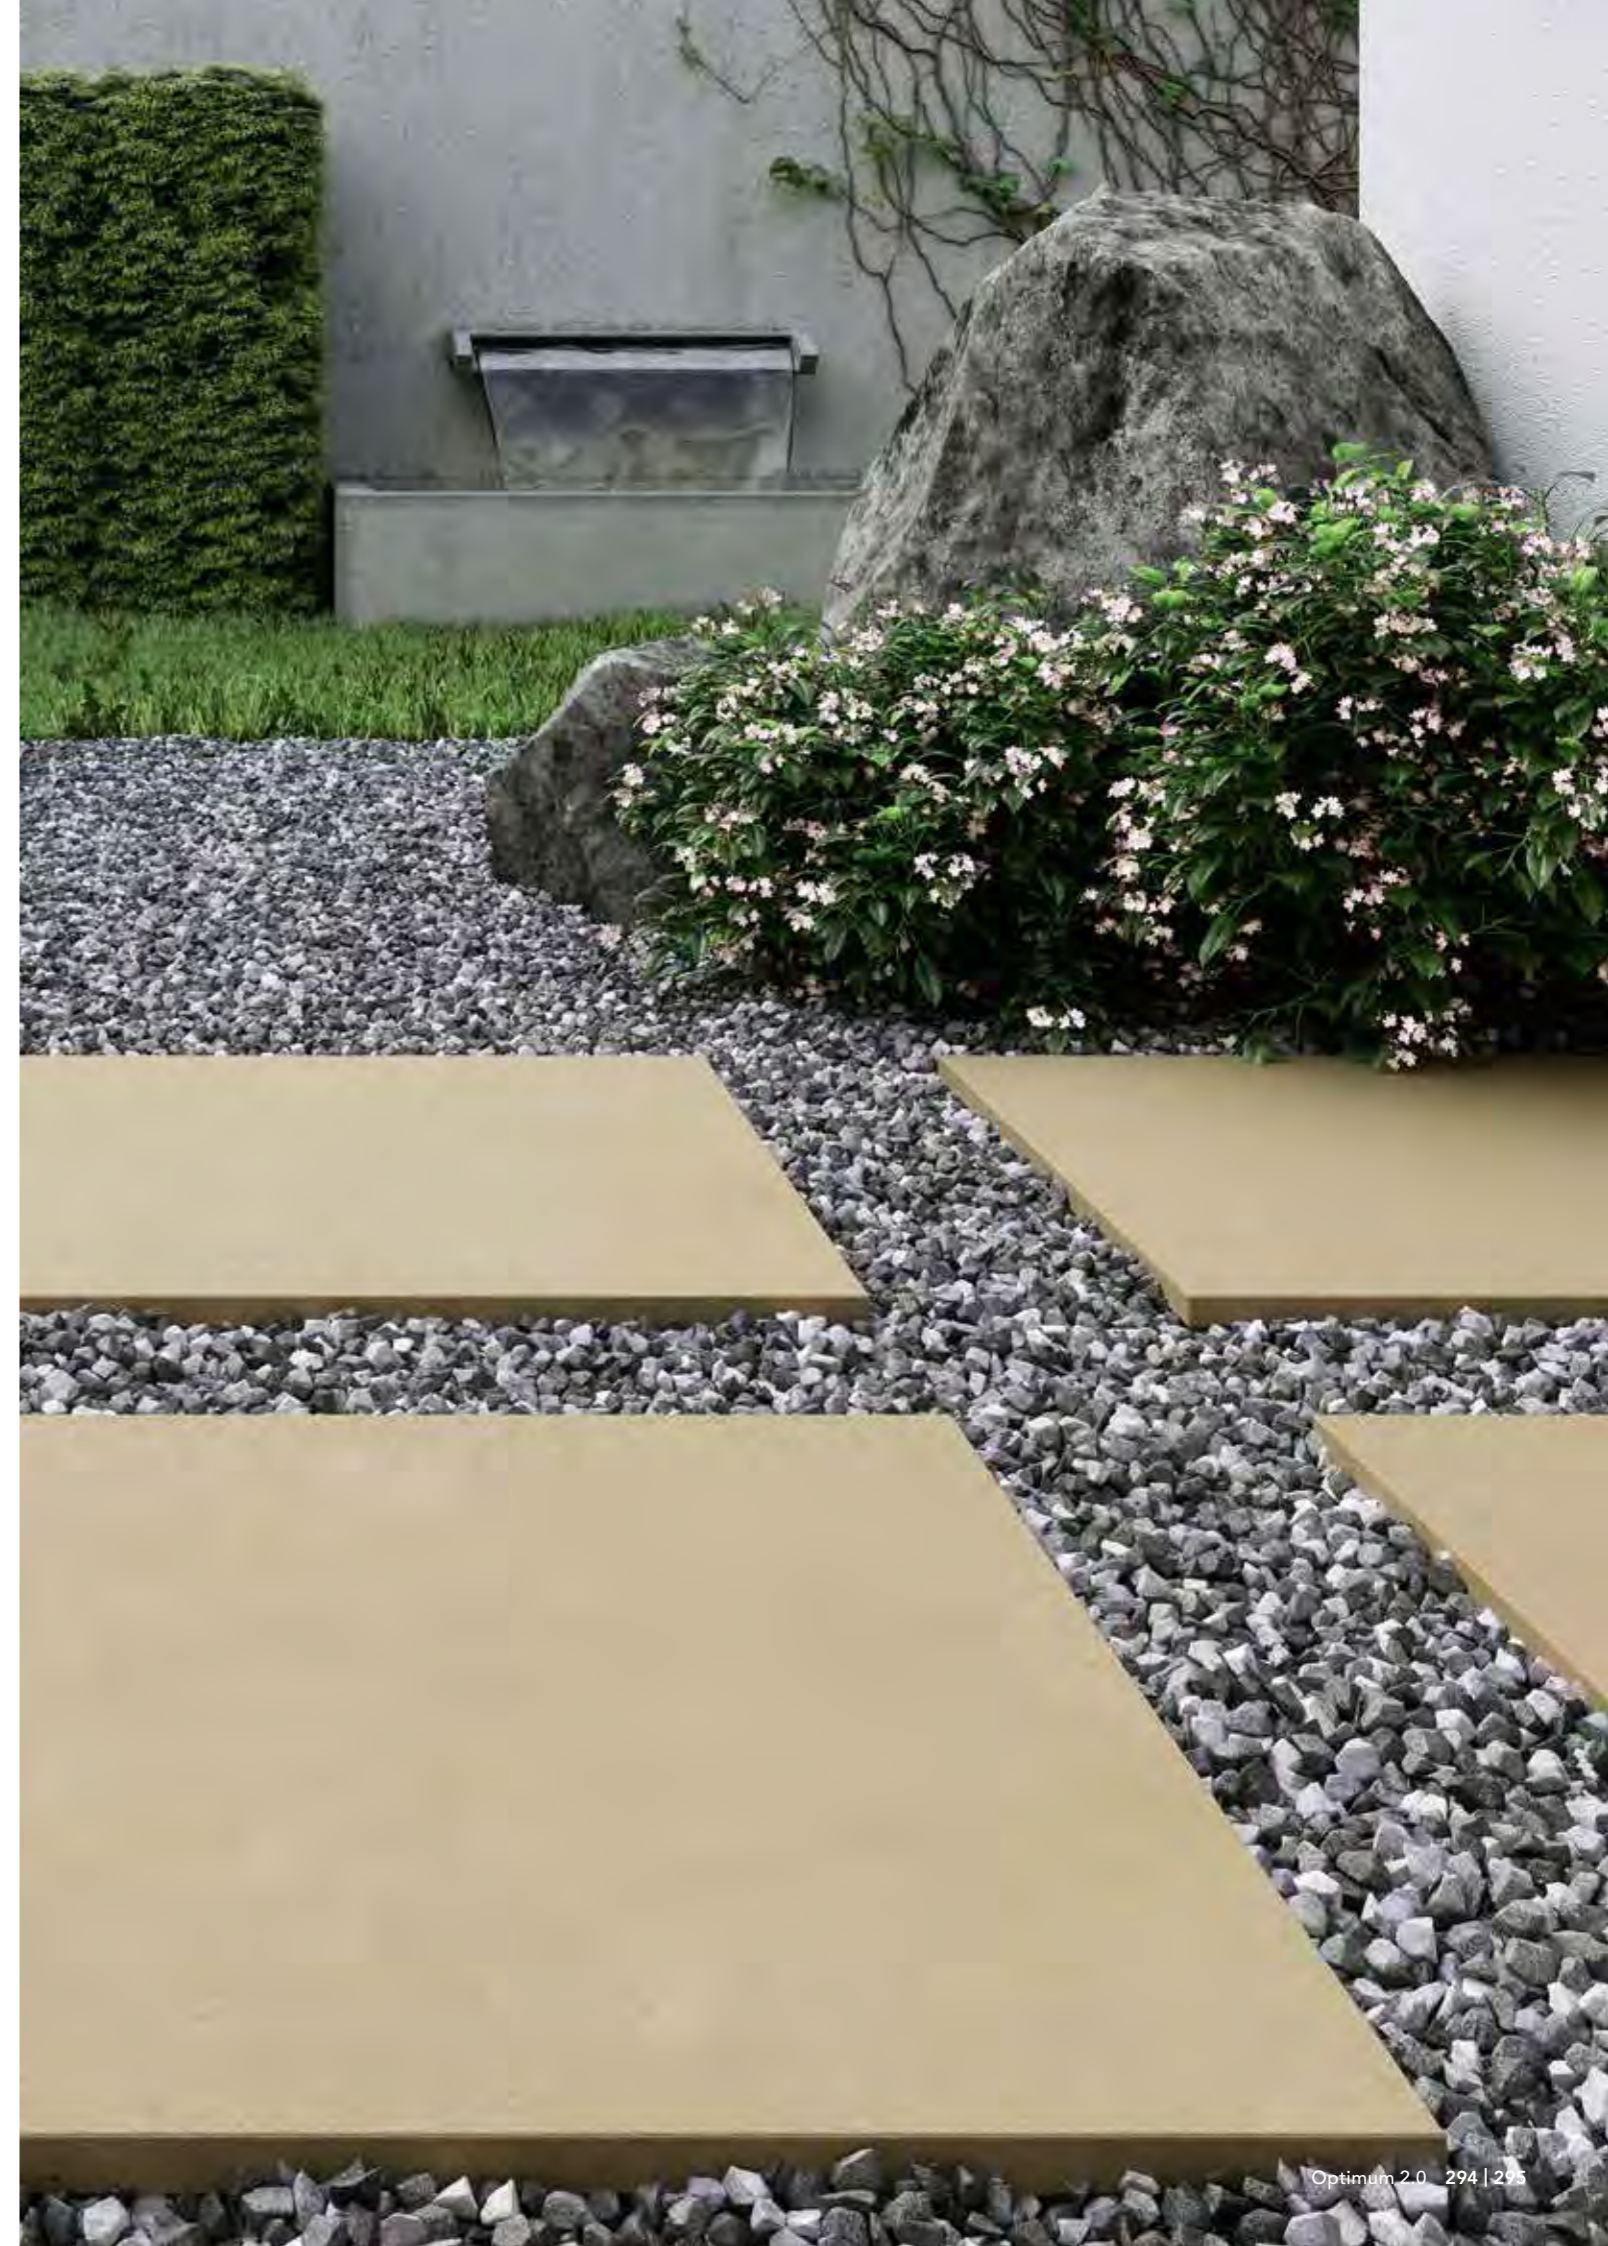

Optimum 2.0

Das durchgefärbte Feinsteinzeug mit seinem subtilen Design und den rutschhemmenden Eigenschaften ist ein idealer Allrounder für den Außenbereich. Neutrale Farbtöne sowie die homogene Optik der Fliese verleihen der Serie eine moderne urbane Note.

The solid-coloured fine stoneware with its subtle design and anti-slip properties is an ideal all-rounder for outdoor use. Neutral colours and the homogeneous appearance of the tiles lend the range a modern urban touch.